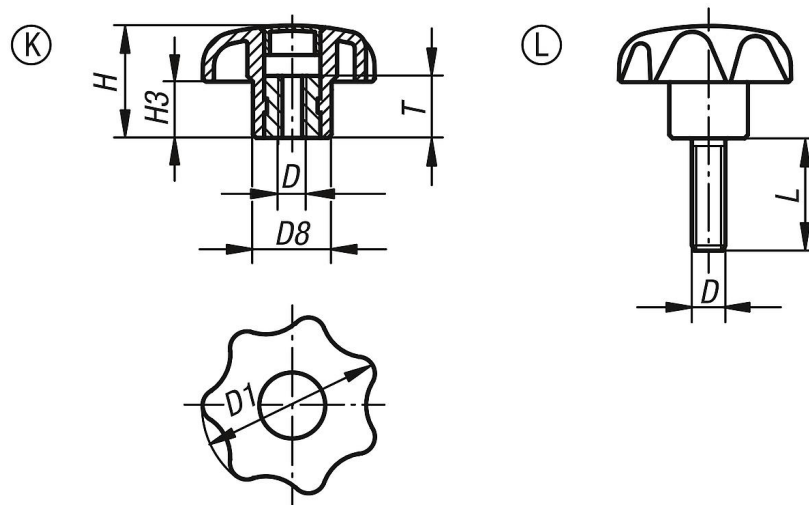

Stjärnvred biopolymer liknande DIN 6336 ståldelar av rostfritt stål

Artikelbeskrivning/produktbilder

Beskrivning

Material:

Träfiberförstärkt biopolymer, bok natur.
Glasfiberförstärkt biopolymer, svartgrå.
Bussning resp. gängbult av rostfritt stål 1.4305.

Ritningar

Artikelöversikt

Stjärnvred biopolymer, liknande DIN 6336

Beställningsnr.	Form	Färg grundkropp	D	D1	D8	H	H3	L	T
K0154.102051143	K	bok natur	M5	32	14	20	10	-	10
K0154.10206143	K	bok natur	M6	32	14	20	10	-	10
K0154.10208143	K	bok natur	M8	40	18	25	13	-	14
K0154.102101143	K	bok natur	M10	40	18	25	13	-	14
K0154.102081143	K	bok natur	M8	50	22	32	17	-	14
K0154.10210143	K	bok natur	M10	50	22	32	17	-	14
K0154.102121143	K	bok natur	M12	50	22	32	17	-	18
K0154.10205190	K	svartgrå RAL 7021	M5	32	14	20	10	-	10

Stärnvred biopolymer liknande DIN 6336 ståldelar av rostfritt stål

Artikelöversikt

Beställningsnr.	Form	Färg grundkropp	D	D1	D8	H	H3	L	T
K0154.1020690	K	svartgrå RAL 7021	M6	32	14	20	10	-	10
K0154.1020890	K	svartgrå RAL 7021	M8	40	18	25	13	-	14
K0154.10210190	K	svartgrå RAL 7021	M10	40	18	25	13	-	14
K0154.10208190	K	svartgrå RAL 7021	M8	50	22	32	17	-	14
K0154.1021090	K	svartgrå RAL 7021	M10	50	22	32	17	-	14
K0154.10212190	K	svartgrå RAL 7021	M12	50	22	32	17	-	18
K0154.104061143X15	L	bok natur	M6	32	14	20	10	15	-
K0154.10408143X20	L	bok natur	M8	32	14	20	10	20	-
K0154.104081143X25	L	bok natur	M8	40	18	25	13	25	-
K0154.10410143X25	L	bok natur	M10	40	18	25	13	25	-
K0154.104101143X25	L	bok natur	M10	50	22	32	17	25	-
K0154.10412143X30	L	bok natur	M12	50	22	32	17	30	-
K0154.10406190X15	L	svartgrå RAL 7021	M6	32	14	20	10	15	-
K0154.1040890X20	L	svartgrå RAL 7021	M8	32	14	20	10	20	-
K0154.10408190X25	L	svartgrå RAL 7021	M8	40	18	25	13	25	-
K0154.1041090X25	L	svartgrå RAL 7021	M10	40	18	25	13	25	-
K0154.10410190X25	L	svartgrå RAL 7021	M10	50	22	32	17	25	-
K0154.1041290X30	L	svartgrå RAL 7021	M12	50	22	32	17	30	-