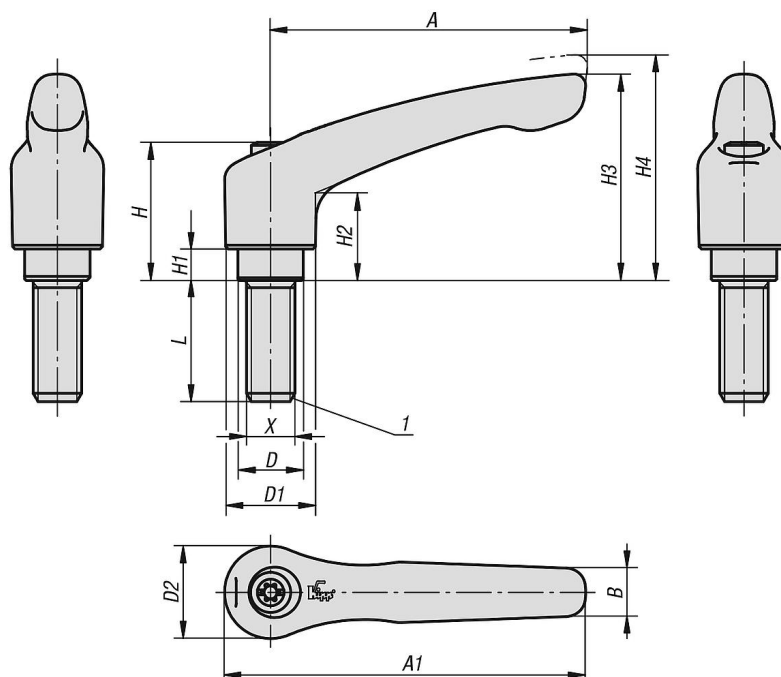

Låsspak stål med yttergånga, sidenmatt

Artikelbeskrivning/produktbilder

Lossa
genom att lyfta

Beskrivning

Material:

Greppspak av 1.0401.
Övriga ståldelar hållfasthetsklass 5.8.

Utförande:

Greppspak med plastbeläggning.
Brunerade ståldelar.

Anmärkning:

Där $L \geq 60$ mm är gänglängden 60 mm.

Ritningsinformation:

1) Plan ände DIN EN ISO 4753

Ritningar