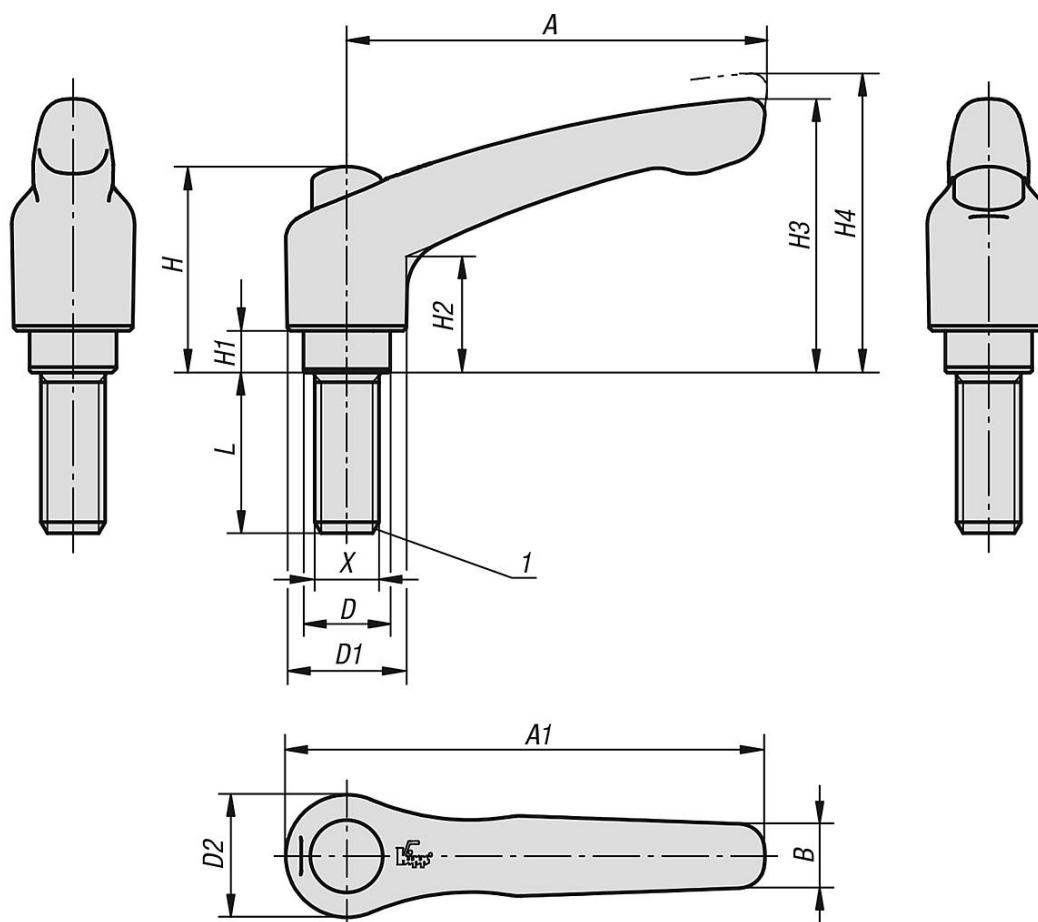

Låsspak i zinkgods med yttergånga och skyddslock, gänginsats i rostfritt stål

Ritningar

Artikelöversikt

Låsspakar med skyddshätta med yttergånga, ståldelar av rostfritt stål

Beställningsnr.	Storlek	Färg grundkropp	Grundkroppens yta	X	L	D	D1	D2	B	A	A1	H	H1	H2	H3	H4	Antal tänder
K0123.92061X15	2	Svart RAL 9005	sidenmatt	M6	15	13,5	18,5	19	9,5	65	74,5	32	6,5	17,5	42,5	45,5	20
K0123.92061X20	2	Svart RAL 9005	sidenmatt	M6	20	13,5	18,5	19	9,5	65	74,5	32	6,5	17,5	42,5	45,5	20
K0123.92061X25	2	Svart RAL 9005	sidenmatt	M6	25	13,5	18,5	19	9,5	65	74,5	32	6,5	17,5	42,5	45,5	20
K0123.92061X30	2	Svart RAL 9005	sidenmatt	M6	30	13,5	18,5	19	9,5	65	74,5	32	6,5	17,5	42,5	45,5	20
K0123.92061X40	2	Svart RAL 9005	sidenmatt	M6	40	13,5	18,5	19	9,5	65	74,5	32	6,5	17,5	42,5	45,5	20
K0123.92061X50	2	Svart RAL 9005	sidenmatt	M6	50	13,5	18,5	19	9,5	65	74,5	32	6,5	17,5	42,5	45,5	20
K0123.92061X60	2	Svart RAL 9005	sidenmatt	M6	60	13,5	18,5	19	9,5	65	74,5	32	6,5	17,5	42,5	45,5	20
K0123.92081X15	2	Svart RAL 9005	sidenmatt	M8	15	13,5	18,5	19	9,5	65	74,5	32	6,5	17,5	42,5	45,5	20
K0123.92081X20	2	Svart RAL 9005	sidenmatt	M8	20	13,5	18,5	19	9,5	65	74,5	32	6,5	17,5	42,5	45,5	20
K0123.92081X25	2	Svart RAL 9005	sidenmatt	M8	25	13,5	18,5	19	9,5	65	74,5	32	6,5	17,5	42,5	45,5	20
K0123.92081X30	2	Svart RAL 9005	sidenmatt	M8	30	13,5	18,5	19	9,5	65	74,5	32	6,5	17,5	42,5	45,5	20
K0123.92081X40	2	Svart RAL 9005	sidenmatt	M8	40	13,5	18,5	19	9,5	65	74,5	32	6,5	17,5	42,5	45,5	20
K0123.92081X50	2	Svart RAL 9005	sidenmatt	M8	50	13,5	18,5	19	9,5	65	74,5	32	6,5	17,5	42,5	45,5	20
K0123.92081X60	2	Svart RAL 9005	sidenmatt	M8	60	13,5	18,5	19	9,5	65	74,5	32	6,5	17,5	42,5	45,5	20
K0123.92101X20	2	Svart RAL 9005	sidenmatt	M10	20	13,5	18,5	19	9,5	65	74,5	32	6,5	17,5	42,5	45,5	20
K0123.92101X25	2	Svart RAL 9005	sidenmatt	M10	25	13,5	18,5	19	9,5	65	74,5	32	6,5	17,5	42,5	45,5	20
K0123.92101X30	2	Svart RAL 9005	sidenmatt	M10	30	13,5	18,5	19	9,5	65	74,5	32	6,5	17,5	42,5	45,5	20
K0123.92101X40	2	Svart RAL 9005	sidenmatt	M10	40	13,5	18,5	19	9,5	65	74,5	32	6,5	17,5	42,5	45,5	20
K0123.92101X50	2	Svart RAL 9005	sidenmatt	M10	50	13,5	18,5	19	9,5	65	74,5	32	6,5	17,5	42,5	45,5	20
K0123.92101X60	2	Svart RAL 9005	sidenmatt	M10	60	13,5	18,5	19	9,5	65	74,5	32	6,5	17,5	42,5	45,5	20
K0123.93081X20	3	Svart RAL 9005	sidenmatt	M8	20	16	21	22	11	80	91	41,5	10	24	54,5	58,5	22