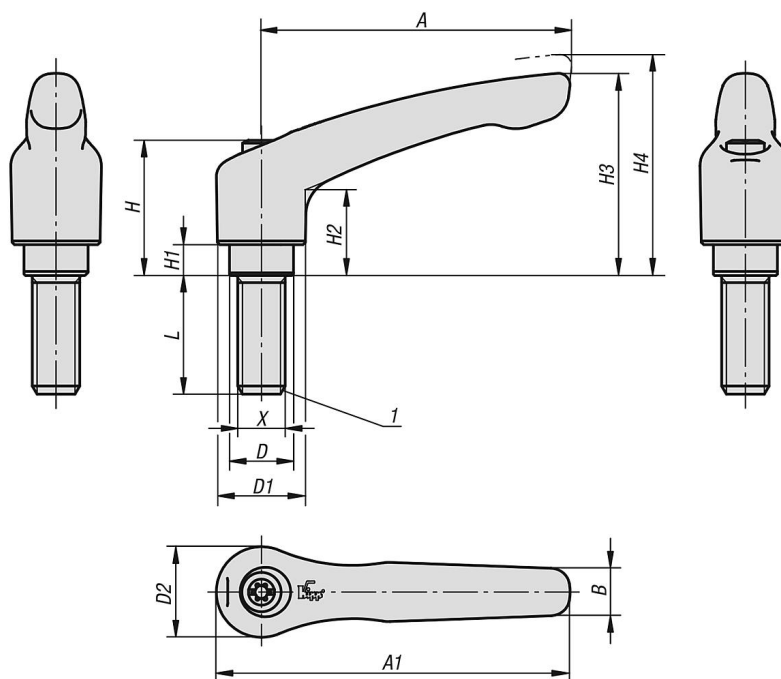

Låsspakar med yttergånga, ståldelar av rostfritt stål

Ritningar

Artikelöversikt

Beställningsnr.	Färg grundkropp	Grundkroppens yta	Storlek	X	D	D1	D2	H	H1	H2	H3	H4	A	A1	B	Antal tänder	L
K0123.0031X6	svart RAL 9005	sidenmatt	0	M3	10	13	14	24,5	4	14,5	30	33	30	37	7	16	6
K0123.0031X10	svart RAL 9005	sidenmatt	0	M3	10	13	14	24,5	4	14,5	30	33	30	37	7	16	10
K0123.0031X15	svart RAL 9005	sidenmatt	0	M3	10	13	14	24,5	4	14,5	30	33	30	37	7	16	15
K0123.0031X20	svart RAL 9005	sidenmatt	0	M3	10	13	14	24,5	4	14,5	30	33	30	37	7	16	20
K0123.0041X10	svart RAL 9005	sidenmatt	0	M4	10	13	14	24,5	4	14,5	30	33	30	37	7	16	10
K0123.0041X15	Svart RAL 9005	sidenmatt	0	M4	10	13	14	24,5	4	14,5	30	33	30	37	7	16	15
K0123.0041X20	Svart RAL 9005	sidenmatt	0	M4	10	13	14	24,5	4	14,5	30	33	30	37	7	16	20
K0123.0041X25	Svart RAL 9005	sidenmatt	0	M4	10	13	14	24,5	4	14,5	30	33	30	37	7	16	25
K0123.0041X30	svart RAL 9005	sidenmatt	0	M4	10	13	14	24,5	4	14,5	30	33	30	37	7	16	30
K0123.0051X10	Svart RAL 9005	sidenmatt	0	M5	10	13	14	24,5	4	14,5	30	33	30	37	7	16	10
K0123.0051X15	Svart RAL 9005	sidenmatt	0	M5	10	13	14	24,5	4	14,5	30	33	30	37	7	16	15
K0123.0051X20	Svart RAL 9005	sidenmatt	0	M5	10	13	14	24,5	4	14,5	30	33	30	37	7	16	20
K0123.0051X25	Svart RAL 9005	sidenmatt	0	M5	10	13	14	24,5	4	14,5	30	33	30	37	7	16	25
K0123.0051X30	svart RAL 9005	sidenmatt	0	M5	10	13	14	24,5	4	14,5	30	33	30	37	7	16	30
K0123.0051X35	svart RAL 9005	sidenmatt	0	M5	10	13	14	24,5	4	14,5	30	33	30	37	7	16	35
K0123.0051X40	svart RAL 9005	sidenmatt	0	M5	10	13	14	24,5	4	14,5	30	33	30	37	7	16	40
K0123.0051X45	svart RAL 9005	sidenmatt	0	M5	10	13	14	24,5	4	14,5	30	33	30	37	7	16	45
K0123.0051X50	svart RAL 9005	sidenmatt	0	M5	10	13	14	24,5	4	14,5	30	33	30	37	7	16	50
K0123.1051X10	Svart RAL 9005	sidenmatt	1	M5	10	13	14	24,5	4	14,5	31	34	40	47	7	16	10
K0123.1051X15	Svart RAL 9005	sidenmatt	1	M5	10	13	14	24,5	4	14,5	31	34	40	47	7	16	15
K0123.1051X20	Svart RAL 9005	sidenmatt	1	M5	10	13	14	24,5	4	14,5	31	34	40	47	7	16	20
K0123.1051X25	Svart RAL 9005	sidenmatt	1	M5	10	13	14	24,5	4	14,5	31	34	40	47	7	16	25
K0123.1051X30	svart RAL 9005	sidenmatt	1	M5	10	13	14	24,5	4	14,5	31	34	40	47	7	16	30
K0123.1051X35	svart RAL 9005	sidenmatt	1	M5	10	13	14	24,5	4	14,5	31	34	40	47	7	16	35
K0123.1051X40	svart RAL 9005	sidenmatt	1	M5	10	13	14	24,5	4	14,5	31	34	40	47	7	16	40
K0123.1051X45	svart RAL 9005	sidenmatt	1	M5	10	13	14	24,5	4	14,5	31	34	40	47	7	16	45
K0123.1051X50	svart RAL 9005	sidenmatt	1	M5	10	13	14	24,5	4	14,5	31	34	40	47	7	16	50
K0123.1061X10	Svart RAL 9005	sidenmatt	1	M6	10	13	14	24,5	4	14,5	31	34	40	47	7	16	10
K0123.1061X15	Svart RAL 9005	sidenmatt	1	M6	10	13	14	24,5	4	14,5	31	34	40	47	7	16	15
K0123.1061X20	Svart RAL 9005	sidenmatt	1	M6	10	13	14	24,5	4	14,5	31	34	40	47	7	16	20
K0123.1061X25	Svart RAL 9005	sidenmatt	1	M6	10	13	14	24,5	4	14,5	31	34	40	47	7	16	25
K0123.1061X30	Svart RAL 9005	sidenmatt	1	M6	10	13	14	24,5	4	14,5	31	34	40	47	7	16	30
K0123.1061X40	Svart RAL 9005	sidenmatt	1	M6	10	13	14	24,5	4	14,5	31	34	40	47	7	16	40