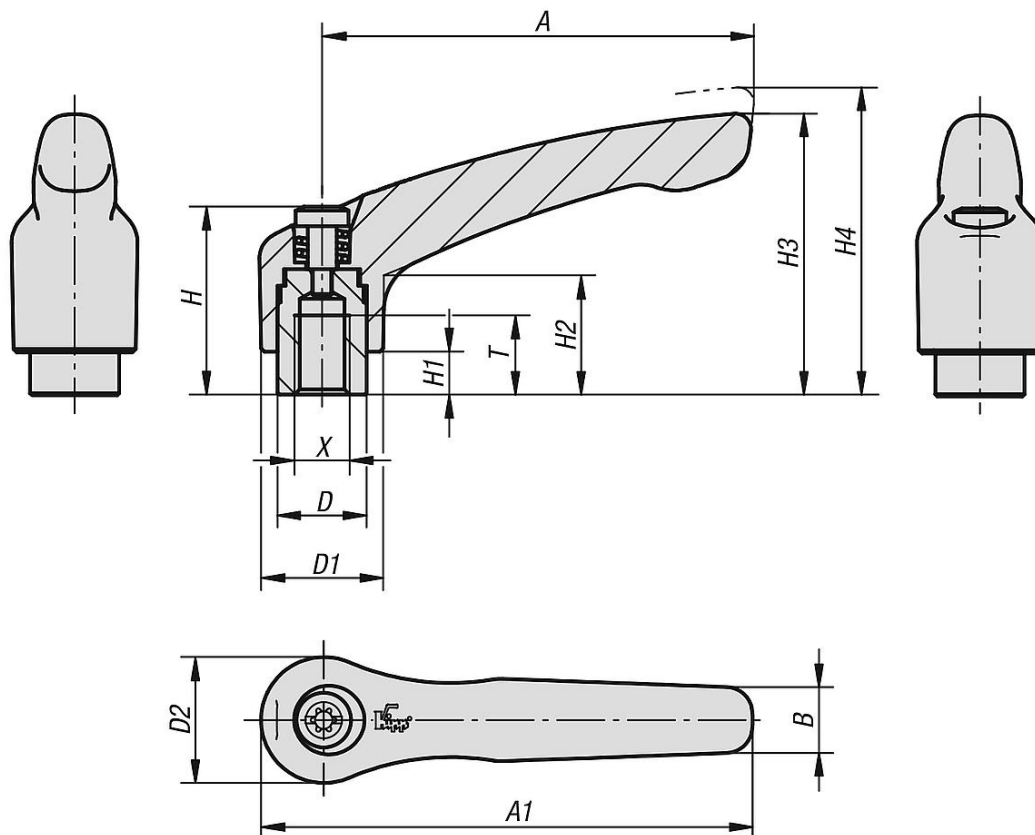

Låsspak i zinkgods med innergänga, gänginsats i rostfritt stål

Ritningar

Artikelöversikt

Låsspakar med innergänga, ståldelar av rostfritt stål

Beställningsnr.	Färg grundkropp	Grundkroppens yta	Storlek	X	T	D	D1	D2	H	H1	H2	H3	H4	A	A1	B	Antal tänder
K0123.0031	Svart RAL 9005	sidenmatt	0	M3	9	10	13	14	24,5	4	14,5	30	33	30	37	7	16
K0123.0041	Svart RAL 9005	sidenmatt	0	M4	9	10	13	14	24,5	4	14,5	30	33	30	37	7	16
K0123.0051	Svart RAL 9005	sidenmatt	0	M5	9	10	13	14	24,5	4	14,5	30	33	30	37	7	16
K0123.1041	Svart RAL 9005	sidenmatt	1	M4	9	10	13	14	24,5	4	14,5	31	34	40	47	7	16
K0123.1051	Svart RAL 9005	sidenmatt	1	M5	9	10	13	14	24,5	4	14,5	31	34	40	47	7	16
K0123.1061	Svart RAL 9005	sidenmatt	1	M6	9	10	13	14	24,5	4	14,5	31	34	40	47	7	16
K0123.2061	Svart RAL 9005	sidenmatt	2	M6	12	13,5	18,5	19	28,5	6,5	17,5	42,5	45,5	65	74,5	9,5	20
K0123.2081	svart RAL 9005	sidenmatt	2	M8	12	13,5	18,5	19	28,5	6,5	17,5	42,5	45,5	65	74,5	9,5	20
K0123.3081	Svart RAL 9005	sidenmatt	3	M8	14	16	21	22	37	10	24	54,5	58,5	80	91	11	22
K0123.3101	Svart RAL 9005	sidenmatt	3	M10	14	16	21	22	37	10	24	54,5	58,5	80	91	11	22
K0123.4101	Svart RAL 9005	sidenmatt	4	M10	17	19	27	27,5	43	10	27	63	67,5	95	109	13	24
K0123.4121	Svart RAL 9005	sidenmatt	4	M12	17	19	27	27,5	43	10	27	63	67,5	95	109	13	24
K0123.5121	svart RAL 9005	sidenmatt	5	M12	23	23	31	32	49	12	31,5	73	77,5	110	126	15	26
K0123.5161	svart RAL 9005	sidenmatt	5	M16	23	23	31	32	49	12	31,5	73	77,5	110	126	15	26
K0123.003181	svart RAL 9005	struktur matt	0	M3	9	10	13	14	24,5	4	14,5	30	33	30	37	7	16
K0123.004181	svart RAL 9005	struktur matt	0	M4	9	10	13	14	24,5	4	14,5	30	33	30	37	7	16
K0123.005181	svart RAL 9005	struktur matt	0	M5	9	10	13	14	24,5	4	14,5	30	33	30	37	7	16
K0123.104181	svart RAL 9005	struktur matt	1	M4	9	10	13	14	24,5	4	14,5	31	34	40	47	7	16
K0123.105181	svart RAL 9005	struktur matt	1	M5	9	10	13	14	24,5	4	14,5	31	34	40	47	7	16
K0123.106181	svart RAL 9005	struktur matt	1	M6	9	10	13	14	24,5	4	14,5	31	34	40	47	7	16
K0123.206181	svart RAL 9005	struktur matt	2	M6	12	13,5	18,5	19	28,5	6,5	17,5	42,5	45,5	65	74,5	9,5	20
K0123.208181	svart RAL 9005	struktur matt	2	M8	12	13,5	18,5	19	28,5	6,5	17,5	42,5	45,5	65	74,5	9,5	20
K0123.308181	svart RAL 9005	struktur matt	3	M8	14	16	21	22	37	10	24	54,5	58,5	80	91	11	22
K0123.310181	svart RAL 9005	struktur matt	3	M10	14	16	21	22	37	10	24	54,5	58,5	80	91	11	22