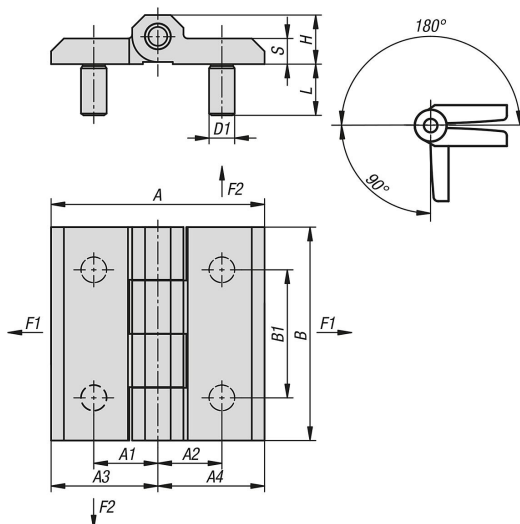

Gångjärn i zinkods med fästskruv

Artikelbeskrivning/produktbilder

Beskrivning

Material:

Gångjärn i zinkods.
Axel i rostfritt stål.
Fästskruvar i stål.

Utförande:

Gångjärn blåstrat, förkromat eller svart.
Blank axel.
Fästskruvar förzinkade.

Anmärkning:

Gångjärn för innanförliggande dörrar.
Gångjärnen kan användas till höger eller vänster.

Belastningsvärdena som anges för gångjärnen är icke bindande riktvärden utan hänsyn till säkerhetsfaktorer och utan något ansvar från vår sida. Värdena anges endast som information och är ingen juridiskt bindande garanti för egenskaperna.

Ritningar

Artikelöversikt

Gångjärn i zinkods med fästskruv

Beställningsnr.	Färg grundkropp	A	A1	A2	A3	A4	B	B1	D1	H	L	Öppningsvinkel	S	F1 N	F2 N
K1899.052012121	kromat	40	12,5	12,5	20	20	40	25	M5	9	12	180°	5	3650	2000
K1899.052012122	svart	40	12,5	12,5	20	20	40	25	M5	9	12	180°	5	3650	2000
K1899.062515151	kromat	50	15	15	25	25	50	30	M6	11,5	12	180°	6	3650	2000

Gångjärn i zinkgods med fästskruv

Artikelöversikt

Beställningsnr.	Färg grundkropp	A	A1	A2	A3	A4	B	B1	D1	H	L	Öppningsvinkel	S	F1 N	F2 N
K1899.062515152	svart	50	15	15	25	25	50	30	M6	11,5	12	180°	6	3650	2000
K1899.063828281	kromat	76	28	28	38	38	50	30	M6	11,5	12	270°	6	3650	900
K1899.063828282	svart	76	28	28	38	38	50	30	M6	11,5	12	270°	6	3650	900
K1899.062528151	kromat	63	15	28	25	38	50	30	M6	11,5	12	270°	6	4450	850
K1899.062528152	svart	63	15	28	25	38	50	30	M6	11,5	12	270°	6	4450	850
K1899.083018181	kromat	60	18	18	30	30	60	36	M8	15	14,5	180°	8	4500	4500
K1899.083018182	svart	60	18	18	30	30	60	36	M8	15	14,5	180°	8	4500	4500
K1899.083045181	kromat	90	18	45	30	60	60	36	M8	15	14	270°	8	5500	2500
K1899.083045182	svart	90	18	45	30	60	60	36	M8	15	14	270°	8	5500	2500
K1899.086045451	kromat	120	45	45	60	60	60	36	M8	15	14	270°	8	5500	1300
K1899.086045452	svart	120	45	45	60	60	60	36	M8	15	14	270°	8	5500	1300