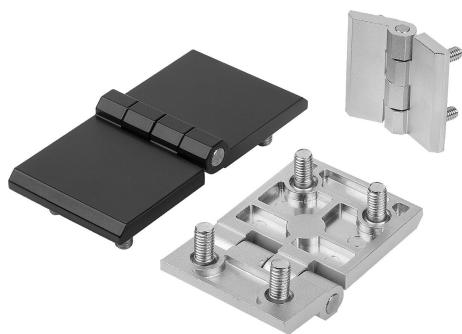

Gångjärn i zinkods med fästskruv

Artikelbeskrivning/produktbilder

Beskrivning

Material:

Gångjärn i zinkods.
Axel i rostfritt stål.
Fästskruvar i stål.

Utförande:

Gångjärn blåstrat, förkromat eller svart.
Blank axel.
Fästskruvar förzinkade.

Anmärkning:

Gångjärn för innanförliggande dörrar.
Gångjärnen kan användas till höger eller vänster.

Belastningsvärdena som anges för gångjärnen är icke bindande riktvärden utan hänsyn till säkerhetsfaktorer och utan något ansvar från vår sida. Värdena anges endast som information och är ingen juridiskt bindande garanti för egenskaperna.

Ritningar

Artikelöversikt

Gångjärn i zinkods med fästskruv

Beställningsnr.	Färg grundkropp	A	A1	A2	A3	A4	B	B1	D1	H	L	Öppningsvinkel	S	F1 N	F2 N
K1899.052012121	kromat	40	12,5	12,5	20	20	40	25	M5	9	12	180°	5	3650	2000
K1899.052012122	svart	40	12,5	12,5	20	20	40	25	M5	9	12	180°	5	3650	2000
K1899.062515151	kromat	50	15	15	25	25	50	30	M6	11,5	12	180°	6	3650	2000

Gångjärn i zinkgods med fästskruv

Artikelöversikt

Beställningsnr.	Färg grundkropp	A	A1	A2	A3	A4	B	B1	D1	H	L	Öppningsvinkel	S	F1 N	F2 N
K1899.062515152	svart	50	15	15	25	25	50	30	M6	11,5	12	180°	6	3650	2000
K1899.063828281	kromat	76	28	28	38	38	50	30	M6	11,5	12	270°	6	3650	900
K1899.063828282	svart	76	28	28	38	38	50	30	M6	11,5	12	270°	6	3650	900
K1899.062528151	kromat	63	15	28	25	38	50	30	M6	11,5	12	270°	6	4450	850
K1899.062528152	svart	63	15	28	25	38	50	30	M6	11,5	12	270°	6	4450	850
K1899.083018181	kromat	60	18	18	30	30	60	36	M8	15	14,5	180°	8	4500	4500
K1899.083018182	svart	60	18	18	30	30	60	36	M8	15	14,5	180°	8	4500	4500
K1899.083045181	kromat	90	18	45	30	60	60	36	M8	15	14	270°	8	5500	2500
K1899.083045182	svart	90	18	45	30	60	60	36	M8	15	14	270°	8	5500	2500
K1899.086045451	kromat	120	45	45	60	60	60	36	M8	15	14	270°	8	5500	1300
K1899.086045452	svart	120	45	45	60	60	60	36	M8	15	14	270°	8	5500	1300