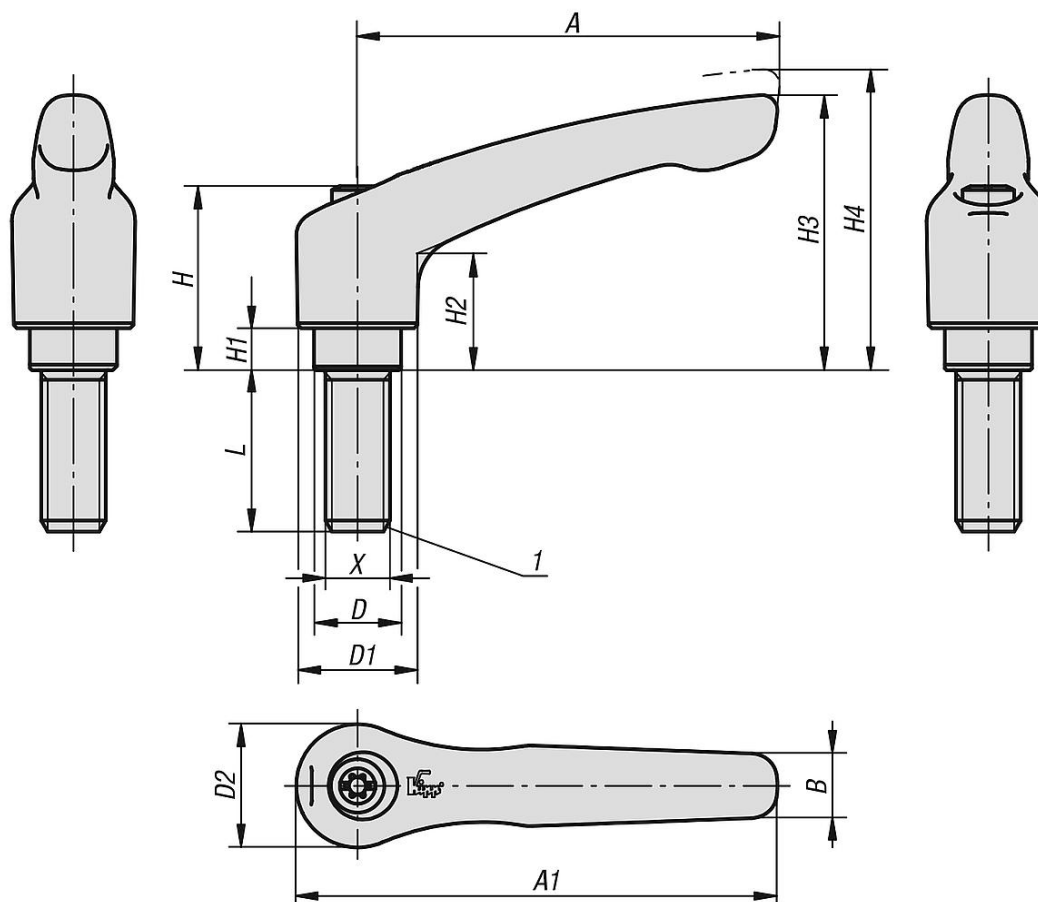

Låsspak med yttergånga, sidenmatt

Ritningar

Artikelöversikt

Beställningsnr.	Färg grundkropp	Grundkroppens yta	Storlek	X	D	D1	D2	H	H1	H2	H3	H4	A	A1	B	Antal tänder	L
K0122.0031X6	svart RAL 9005	sidenmatt	0	M3	10	13	14	24,5	4	14,5	30	33	30	37	7	16	6
K0122.0031X10	svart RAL 9005	sidenmatt	0	M3	10	13	14	24,5	4	14,5	30	33	30	37	7	16	10
K0122.0031X15	svart RAL 9005	sidenmatt	0	M3	10	13	14	24,5	4	14,5	30	33	30	37	7	16	15
K0122.0031X20	svart RAL 9005	sidenmatt	0	M3	10	13	14	24,5	4	14,5	30	33	30	37	7	16	20
K0122.0041X10	Svart RAL 9005	sidenmatt	0	M4	10	13	14	24,5	4	14,5	30	33	30	37	7	16	10
K0122.0041X15	Svart RAL 9005	sidenmatt	0	M4	10	13	14	24,5	4	14,5	30	33	30	37	7	16	15
K0122.0041X20	Svart RAL 9005	sidenmatt	0	M4	10	13	14	24,5	4	14,5	30	33	30	37	7	16	20
K0122.0041X25	Svart RAL 9005	sidenmatt	0	M4	10	13	14	24,5	4	14,5	30	33	30	37	7	16	25
K0122.0041X30	Svart RAL 9005	sidenmatt	0	M4	10	13	14	24,5	4	14,5	30	33	30	37	7	16	30
K0122.0041X35	Svart RAL 9005	sidenmatt	0	M4	10	13	14	24,5	4	14,5	30	33	30	37	7	16	35
K0122.0041X40	Svart RAL 9005	sidenmatt	0	M4	10	13	14	24,5	4	14,5	30	33	30	37	7	16	40
K0122.0041X45	Svart RAL 9005	sidenmatt	0	M4	10	13	14	24,5	4	14,5	30	33	30	37	7	16	45
K0122.0041X50	Svart RAL 9005	sidenmatt	0	M4	10	13	14	24,5	4	14,5	30	33	30	37	7	16	50
K0122.0051X10	Svart RAL 9005	sidenmatt	0	M5	10	13	14	24,5	4	14,5	30	33	30	37	7	16	10
K0122.0051X15	Svart RAL 9005	sidenmatt	0	M5	10	13	14	24,5	4	14,5	30	33	30	37	7	16	15
K0122.0051X20	Svart RAL 9005	sidenmatt	0	M5	10	13	14	24,5	4	14,5	30	33	30	37	7	16	20
K0122.0051X25	Svart RAL 9005	sidenmatt	0	M5	10	13	14	24,5	4	14,5	30	33	30	37	7	16	25
K0122.0051X30	Svart RAL 9005	sidenmatt	0	M5	10	13	14	24,5	4	14,5	30	33	30	37	7	16	30
K0122.0051X35	Svart RAL 9005	sidenmatt	0	M5	10	13	14	24,5	4	14,5	30	33	30	37	7	16	35
K0122.0051X40	Svart RAL 9005	sidenmatt	0	M5	10	13	14	24,5	4	14,5	30	33	30	37	7	16	40
K0122.0051X45	Svart RAL 9005	sidenmatt	0	M5	10	13	14	24,5	4	14,5	30	33	30	37	7	16	45
K0122.0051X50	Svart RAL 9005	sidenmatt	0	M5	10	13	14	24,5	4	14,5	30	33	30	37	7	16	50
K0122.1051X10	Svart RAL 9005	sidenmatt	1	M5	10	13	14	24,5	4	14,5	31	34	40	47	7	16	10
K0122.1051X15	Svart RAL 9005	sidenmatt	1	M5	10	13	14	24,5	4	14,5	31	34	40	47	7	16	15
K0122.1051X20	Svart RAL 9005	sidenmatt	1	M5	10	13	14	24,5	4	14,5	31	34	40	47	7	16	20