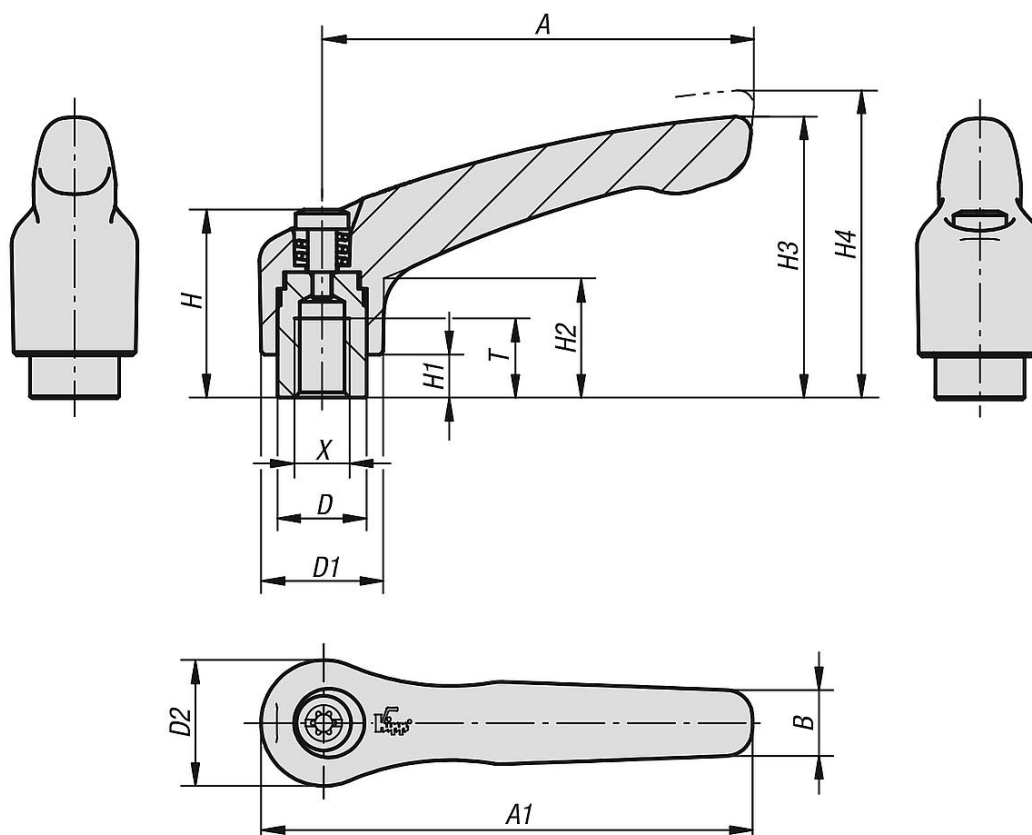

Låsspak i zinkgods med innergänga, gänginsats i brunerat stål

Ritningar

Artikelöversikt

Låsspakar med innergänga

Beställningsnr.	Färg grundkropp	Grundkroppens yta	Storlek	X	T	D	D1	D2	H	H1	H2	H3	H4	A	A1	B	Antal tänder
K0122.0031	Svart RAL 9005	sidenmatt	0	M3	9	10	13	14	24,5	4	14,5	30	33	30	37	7	16
K0122.0041	Svart RAL 9005	sidenmatt	0	M4	9	10	13	14	24,5	4	14,5	30	33	30	37	7	16
K0122.0051	Svart RAL 9005	sidenmatt	0	M5	9	10	13	14	24,5	4	14,5	30	33	30	37	7	16
K0122.1041	Svart RAL 9005	sidenmatt	1	M4	9	10	13	14	24,5	4	14,5	31	34	40	47	7	16
K0122.1051	Svart RAL 9005	sidenmatt	1	M5	9	10	13	14	24,5	4	14,5	31	34	40	47	7	16
K0122.1061	svart RAL 9005	sidenmatt	1	M6	9	10	13	14	24,5	4	14,5	31	34	40	47	7	16
K0122.2061	Svart RAL 9005	sidenmatt	2	M6	12	13,5	18,5	19	28,5	6,5	17,5	42,5	45,5	65	74,5	9,5	20
K0122.2081	svart RAL 9005	sidenmatt	2	M8	12	13,5	18,5	19	28,5	6,5	17,5	42,5	45,5	65	74,5	9,5	20
K0122.3081	Svart RAL 9005	sidenmatt	3	M8	14	16	21	22	37	10	24	54,5	58,5	80	91	11	22
K0122.3101	svart RAL 9005	sidenmatt	3	M10	14	16	21	22	37	10	24	54,5	58,5	80	91	11	22
K0122.4101	Svart RAL 9005	sidenmatt	4	M10	17	19	27	27,5	43	10	27	63	67,5	95	109	13	24
K0122.4121	Svart RAL 9005	sidenmatt	4	M12	17	19	27	27,5	43	10	27	63	67,5	95	109	13	24
K0122.5121	Svart RAL 9005	sidenmatt	5	M12	23	23	31	32	49	12	31,5	73	77,5	110	126	15	26
K0122.5161	Svart RAL 9005	sidenmatt	5	M16	23	23	31	32	49	12	31,5	73	77,5	110	126	15	26
K0122.003181	svart RAL 9005	struktur matt	0	M3	9	10	13	14	24,5	4	14,5	30	33	30	37	7	16
K0122.004181	svart RAL 9005	struktur matt	0	M4	9	10	13	14	24,5	4	14,5	30	33	30	37	7	16
K0122.005181	svart RAL 9005	struktur matt	0	M5	9	10	13	14	24,5	4	14,5	30	33	30	37	7	16
K0122.104181	svart RAL 9005	struktur matt	1	M4	9	10	13	14	24,5	4	14,5	31	34	40	47	7	16
K0122.105181	svart RAL 9005	struktur matt	1	M5	9	10	13	14	24,5	4	14,5	31	34	40	47	7	16
K0122.106181	svart RAL 9005	struktur matt	1	M6	9	10	13	14	24,5	4	14,5	31	34	40	47	7	16
K0122.206181	svart RAL 9005	struktur matt	2	M6	12	13,5	18,5	19	28,5	6,5	17,5	42,5	45,5	65	74,5	9,5	20
K0122.208181	svart RAL 9005	struktur matt	2	M8	12	13,5	18,5	19	28,5	6,5	17,5	42,5	45,5	65	74,5	9,5	20
K0122.308181	svart RAL 9005	struktur matt	3	M8	14	16	21	22	37	10	24	54,5	58,5	80	91	11	22
K0122.310181	svart RAL 9005	struktur matt	3	M10	14	16	21	22	37	10	24	54,5	58,5	80	91	11	22