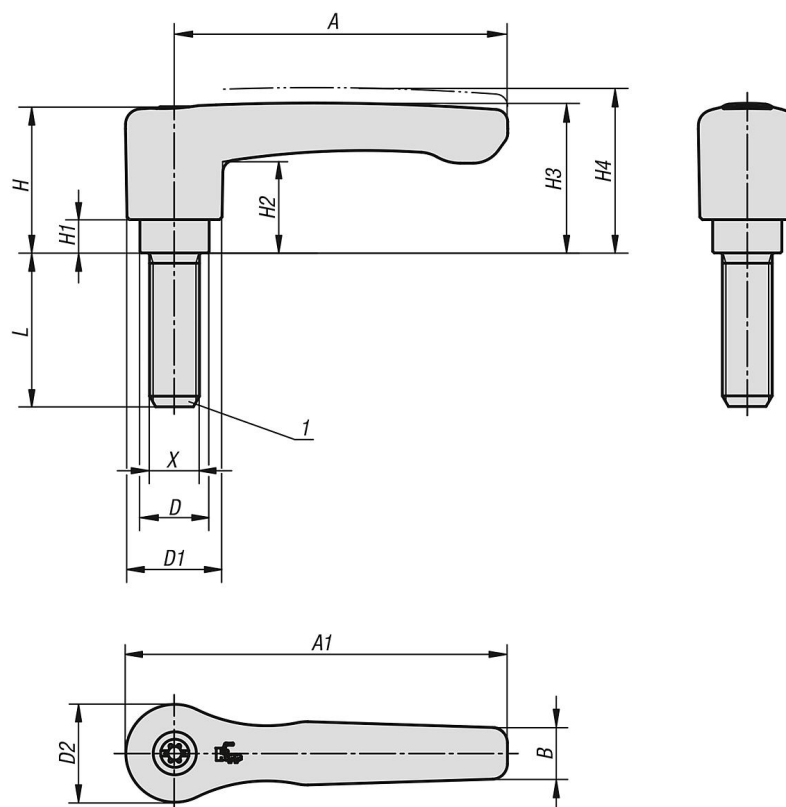

Platt låsspak i zinkgods med yttergånga, gänginsats i brunerat stål

Ritningar

Artikelöversikt

Låsspakar plana med yttergånga

Beställningsnr.	Färg grundkropp	Grundkroppens yta	Storlek	X	D	D1	D2	H	H1	H2	H3	H4	A	A1	B	Antal tänder	L
K0737.2061X15	Svart RAL 9005	sidenmatt	2	M6	13,5	18,5	19,1	28,5	6,5	17,8	29,2	32,2	65	74,5	10,1	20	15
K0737.2061X20	Svart RAL 9005	sidenmatt	2	M6	13,5	18,5	19,1	28,5	6,5	17,8	29,2	32,2	65	74,5	10,1	20	20
K0737.2061X25	Svart RAL 9005	sidenmatt	2	M6	13,5	18,5	19,1	28,5	6,5	17,8	29,2	32,2	65	74,5	10,1	20	25
K0737.2061X30	Svart RAL 9005	sidenmatt	2	M6	13,5	18,5	19,1	28,5	6,5	17,8	29,2	32,2	65	74,5	10,1	20	30
K0737.2061X35	Svart RAL 9005	sidenmatt	2	M6	13,5	18,5	19,1	28,5	6,5	17,8	29,2	32,2	65	74,5	10,1	20	35
K0737.2061X40	Svart RAL 9005	sidenmatt	2	M6	13,5	18,5	19,1	28,5	6,5	17,8	29,2	32,2	65	74,5	10,1	20	40
K0737.2061X45	Svart RAL 9005	sidenmatt	2	M6	13,5	18,5	19,1	28,5	6,5	17,8	29,2	32,2	65	74,5	10,1	20	45
K0737.2061X50	Svart RAL 9005	sidenmatt	2	M6	13,5	18,5	19,1	28,5	6,5	17,8	29,2	32,2	65	74,5	10,1	20	50
K0737.2061X55	Svart RAL 9005	sidenmatt	2	M6	13,5	18,5	19,1	28,5	6,5	17,8	29,2	32,2	65	74,5	10,1	20	55
K0737.2061X60	Svart RAL 9005	sidenmatt	2	M6	13,5	18,5	19,1	28,5	6,5	17,8	29,2	32,2	65	74,5	10,1	20	60
K0737.2081X15	Svart RAL 9005	sidenmatt	2	M8	13,5	18,5	19,1	28,5	6,5	17,8	29,2	32,2	65	74,5	10,1	20	15
K0737.2081X20	Svart RAL 9005	sidenmatt	2	M8	13,5	18,5	19,1	28,5	6,5	17,8	29,2	32,2	65	74,5	10,1	20	20
K0737.2081X25	Svart RAL 9005	sidenmatt	2	M8	13,5	18,5	19,1	28,5	6,5	17,8	29,2	32,2	65	74,5	10,1	20	25
K0737.2081X30	Svart RAL 9005	sidenmatt	2	M8	13,5	18,5	19,1	28,5	6,5	17,8	29,2	32,2	65	74,5	10,1	20	30
K0737.2081X35	Svart RAL 9005	sidenmatt	2	M8	13,5	18,5	19,1	28,5	6,5	17,8	29,2	32,2	65	74,5	10,1	20	35
K0737.2081X40	Svart RAL 9005	sidenmatt	2	M8	13,5	18,5	19,1	28,5	6,5	17,8	29,2	32,2	65	74,5	10,1	20	40
K0737.2081X45	Svart RAL 9005	sidenmatt	2	M8	13,5	18,5	19,1	28,5	6,5	17,8	29,2	32,2	65	74,5	10,1	20	45
K0737.2081X50	Svart RAL 9005	sidenmatt	2	M8	13,5	18,5	19,1	28,5	6,5	17,8	29,2	32,2	65	74,5	10,1	20	50
K0737.2081X55	Svart RAL 9005	sidenmatt	2	M8	13,5	18,5	19,1	28,5	6,5	17,8	29,2	32,2	65	74,5	10,1	20	55
K0737.2081X60	Svart RAL 9005	sidenmatt	2	M8	13,5	18,5	19,1	28,5	6,5	17,8	29,2	32,2	65	74,5	10,1	20	60
K0737.2101X15	Svart RAL 9005	sidenmatt	2	M10	13,5	18,5	19,1	28,5	6,5	17,8	29,2	32,2	65	74,5	10,1	20	15
K0737.2101X20	Svart RAL 9005	sidenmatt	2	M10	13,5	18,5	19,1	28,5	6,5	17,8	29,2	32,2	65	74,5	10,1	20	20
K0737.2101X25	Svart RAL 9005	sidenmatt	2	M10	13,5	18,5	19,1	28,5	6,5	17,8	29,2	32,2	65	74,5	10,1	20	25
K0737.2101X30	Svart RAL 9005	sidenmatt	2	M10	13,5	18,5	19,1	28,5	6,5	17,8	29,2	32,2	65	74,5	10,1	20	30
K0737.2101X35	Svart RAL 9005	sidenmatt	2	M10	13,5	18,5	19,1	28,5	6,5	17,8	29,2	32,2	65	74,5	10,1	20	35
K0737.2101X40	Svart RAL 9005	sidenmatt	2	M10	13,5	18,5	19,1	28,5	6,5	17,8	29,2	32,2	65	74,5	10,1	20	40