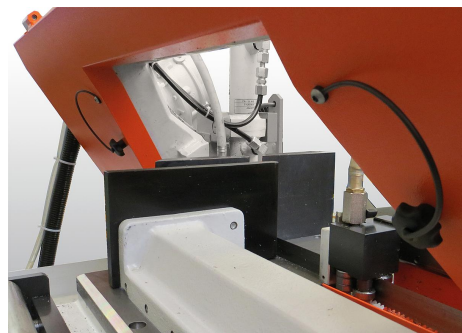

# Stjärnvred med säkerhetsband liknande DIN 6336, ståldelar av rostfritt stål

Artikelbeskrivning/produktbilder

### Material:

Stjärnvred av termoplast.

Bussning resp. gängbult av rostfritt stål 1.4305.

Säkerhetsband av elastisk TPU.

### Utförande:

Blank bussning resp. gängbult.