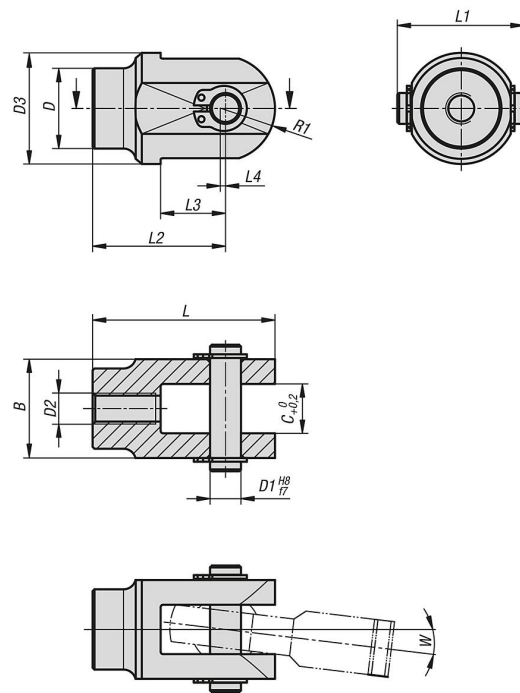

Gaffellänkar för länkhuvuden rostfritt stål

Artikelbeskrivning/produktbilder

Beskrivning

Material:

Gaffelhuvud och bult i rostfritt stål 1.4305.

Utförande:

Blank.

Anmärkning:

Gaffelstyckena har utvecklats som tillbehör till länkhuvudena. Gaffelns öppningsmått C har valts för att kunna anslutas till länkhuvudena.

Passar till länkhuvudena K0720 och K0721.

Gaffellänkar för länkhuvuden rostfritt stål

Ritningar

Artikelöversikt

Gaffellänkar för länkhuvuden rostfritt stål

Beställningsnr.	B	C	D	D1	D2	D3	L	L1	L2	L3	L4	R1	W°	F Statisk kN
K1935.05080516	16	8	13	5	M5	18	29,5	20,5	21,5	10,5	0,5	8,5	6,5	8
K1935.06090618	18	9	15	6	M6	20	33,5	22,9	25	11,5	0,5	9	7	9
K1935.08120820	20	12	17	8	M8	24	41	24,9	31,5	13,5	1	10,5	8	14,5
K1935.10141025	25	14	21	10	M10	28	49,5	30,3	38	16	1	12,5	8	19,5
K1935.12161229	29	16	25	12	M12	32	57,5	34,3	44	18	1,5	15	8	23,5
K1935.16211638	38	21	30	16	M16	42	76,5	43,3	58	23,5	1,5	20	99	32
K1935.20252045	45	25	38	20	M20	50	90,5	51,9	68	29,5	-	22,5	99	43