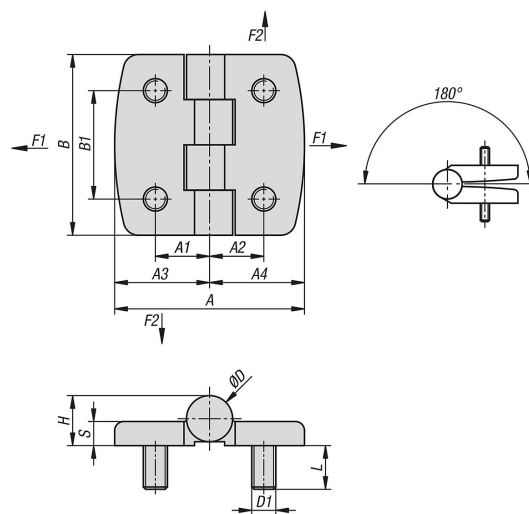

Gångjärn i rostfritt stål med fästskruv

Artikelbeskrivning/produktbilder

Beskrivning

Material:

Rostfritt stål 1.4401.

Anmärkning:

Gångjärn för innanförliggande dörrar.

Gångjärnen kan användas till höger eller vänster.

Den osynliga, svetsade gångjärnstappen skyddar gångjärnen så att de inte går sönder.

Belastningsvärdena som anges för gångjärnen är icke bindande riktvärden utan hänsyn till säkerhetsfaktorer och utan något ansvar från vår sida. Värdena anges endast som information och är ingen juridiskt bindande garanti för egenskaperna. Belastningsvärdena fastställs under laboratorieförhållanden. Användaren måste själv avgöra om gångjärnet är lämpligt för den aktuella användningen. De olika materialen som gångjärnen fästs på, de olika infästningssätten, väderförhållanden och slitage kan påverka de fastställda värdena.

Ritningar

Artikelöversikt

Gångjärn av rostfritt stål med fästskruv

Beställningsnr.	A	A1	A2	A3	A4	B	B1	D	D1	S	H	L	F1 N	F2 N
K1853.05211212	42	12,5	12,5	21	21	40	25	10,2	M5	5	10,6	12	6500	1250
K1853.06251515	50	15	15	25	25	50	30	12	M6	6	12,5	12	8250	1400
K1853.08311818	63	18	18	31,5	31,5	60	36	15,3	M8	8	16,6	14,5	9000	1500