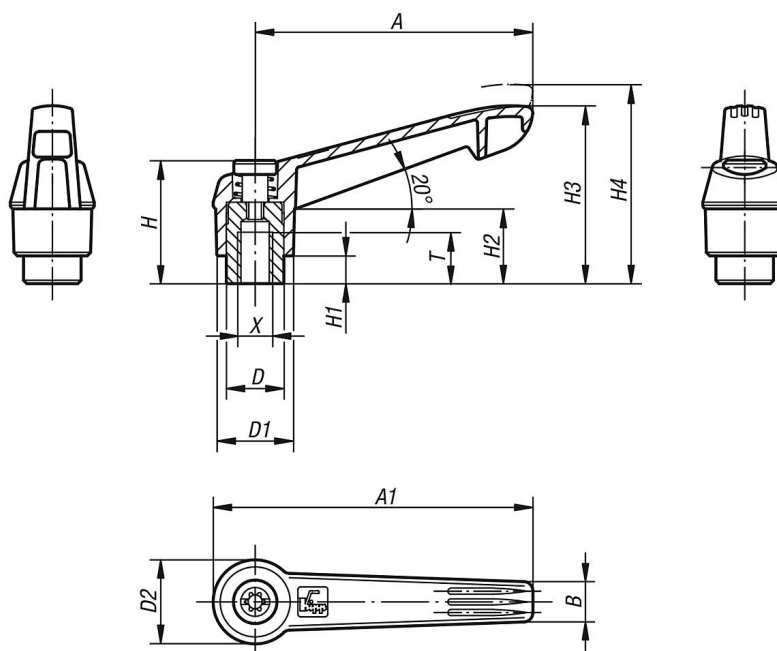

Låsspak i plast med innergänga, blåpassiverad gänginsats i stål

Ritningar

Artikelöversikt

Låsspakar med innergänga och plasthandtag

Beställningsnr.	Färg grundkropp	Storlek	X	T	D	D1	D2	H	H1	H2	H3	H4	A	A1	B	Antal tänder
K1660.1041	svartgrå RAL 7021	1	M4	9	10	13	14,5	24,5	4	15	30	33,5	40	47	7,5	16
K1660.1042	ren orange RAL 2004	1	M4	9	10	13	14,5	24,5	4	15	30	33,5	40	47	7,5	16
K1660.10416	rapsgul RAL 1021	1	M4	9	10	13	14,5	24,5	4	15	30	33,5	40	47	7,5	16
K1660.10484	trafikrött RAL 3020	1	M4	9	10	13	14,5	24,5	4	15	30	33,5	40	47	7,5	16
K1660.10486	signalgrön RAL 6032	1	M4	9	10	13	14,5	24,5	4	15	30	33,5	40	47	7,5	16
K1660.10487	trafikblå RAL 5017	1	M4	9	10	13	14,5	24,5	4	15	30	33,5	40	47	7,5	16
K1660.10488	ljusgrå RAL 7035	1	M4	9	10	13	14,5	24,5	4	15	30	33,5	40	47	7,5	16
K1660.1051	svartgrå RAL 7021	1	M5	9	10	13	14,5	24,5	4	15	30	33,5	40	47	7,5	16
K1660.1052	ren orange RAL 2004	1	M5	9	10	13	14,5	24,5	4	15	30	33,5	40	47	7,5	16
K1660.10516	rapsgul RAL 1021	1	M5	9	10	13	14,5	24,5	4	15	30	33,5	40	47	7,5	16
K1660.10584	trafikrött RAL 3020	1	M5	9	10	13	14,5	24,5	4	15	30	33,5	40	47	7,5	16
K1660.10586	signalgrön RAL 6032	1	M5	9	10	13	14,5	24,5	4	15	30	33,5	40	47	7,5	16
K1660.10587	trafikblå RAL 5017	1	M5	9	10	13	14,5	24,5	4	15	30	33,5	40	47	7,5	16
K1660.10588	ljusgrå RAL 7035	1	M5	9	10	13	14,5	24,5	4	15	30	33,5	40	47	7,5	16
K1660.1061	svartgrå RAL 7021	1	M6	9	10	13	14,5	24,5	4	15	30	33,5	40	47	7,5	16
K1660.1062	ren orange RAL 2004	1	M6	9	10	13	14,5	24,5	4	15	30	33,5	40	47	7,5	16
K1660.10616	rapsgul RAL 1021	1	M6	9	10	13	14,5	24,5	4	15	30	33,5	40	47	7,5	16
K1660.10684	trafikrött RAL 3020	1	M6	9	10	13	14,5	24,5	4	15	30	33,5	40	47	7,5	16
K1660.10686	signalgrön RAL 6032	1	M6	9	10	13	14,5	24,5	4	15	30	33,5	40	47	7,5	16
K1660.10687	trafikblå RAL 5017	1	M6	9	10	13	14,5	24,5	4	15	30	33,5	40	47	7,5	16
K1660.10688	ljusgrå RAL 7035	1	M6	9	10	13	14,5	24,5	4	15	30	33,5	40	47	7,5	16
K1660.2061	svartgrå RAL 7021	2	M6	12	13,5	18	19,5	28,5	6,5	17,5	41,5	45,5	65	75	9,5	20
K1660.2062	ren orange RAL 2004	2	M6	12	13,5	18	19,5	28,5	6,5	17,5	41,5	45,5	65	75	9,5	20
K1660.20616	rapsgul RAL 1021	2	M6	12	13,5	18	19,5	28,5	6,5	17,5	41,5	45,5	65	75	9,5	20
K1660.20684	trafikrött RAL 3020	2	M6	12	13,5	18	19,5	28,5	6,5	17,5	41,5	45,5	65	75	9,5	20
K1660.20686	signalgrön RAL 6032	2	M6	12	13,5	18	19,5	28,5	6,5	17,5	41,5	45,5	65	75	9,5	20
K1660.20687	trafikblå RAL 5017	2	M6	12	13,5	18	19,5	28,5	6,5	17,5	41,5	45,5	65	75	9,5	20
K1660.20688	ljusgrå RAL 7035	2	M6	12	13,5	18	19,5	28,5	6,5	17,5	41,5	45,5	65	75	9,5	20
K1660.2081	svartgrå RAL 7021	2	M8	12	13,5	18	19,5	28,5	6,5	17,5	41,5	45,5	65	75	9,5	20
K1660.2082	ren orange RAL 2004	2	M8	12	13,5	18	19,5	28,5	6,5	17,5	41,5	45,5	65	75	9,5	20
K1660.20816	rapsgul RAL 1021	2	M8	12	13,5	18	19,5	28,5	6,5	17,5	41,5	45,5	65	75	9,5	20