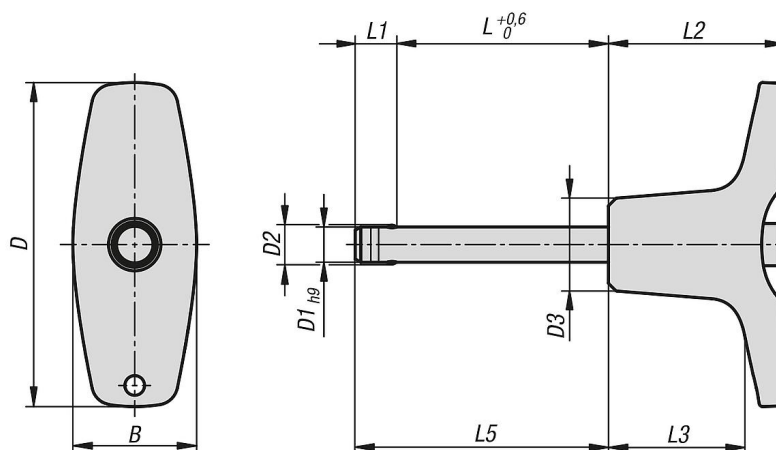

Kulspärrbultar med T-handtag i plast och hög skjuvhållfasthet

Ritningar

Artikelöversikt

Kulspärrbultar med T-handtag med hög skjuvhållfasthet