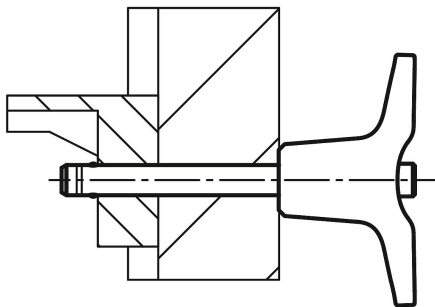

Kulspärrbultar med T-handtag i plast och hög skjuvhållfasthet

Artikelbeskrivning/produktbilder

Beskrivning

Material:

Handtag i termoplast.
Tryckknapp 1.4305.
Bult i rostfritt stål 1.4542.
Kulor i rostfritt stål 1.4125.
Tryckfjäder i rostfritt stål 1.4310.

Utförande:

Handtag svartgrått eller trafikrött RAL 3020.
Rostfritt stål blank.

Anmärkning:

Kulspärrbultarna används till att snabbt och enkelt sätta ihop och fixera komponenter.

Genom att trycka på tryckknappen låser man upp de båda kulorna så att delarna som ska anslutas kan kopplas ur. När man släpper tryckknappen låses kulorna automatiskt så att delarna sitter säkert.