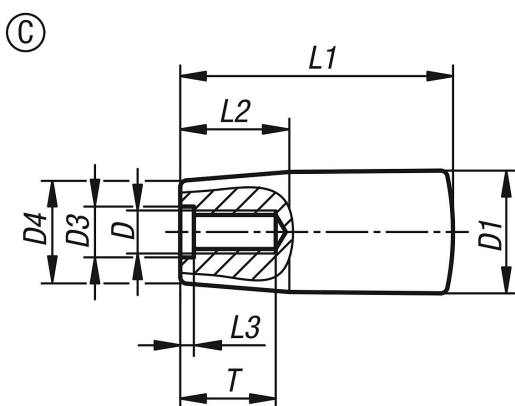

Konformade handtag med gjuten tråd Form C

Artikelbeskrivning/produktbilder

Beskrivning

Material:
Duroplast PF 31, svart.

Utförande:
Höglanspolerat.

På begäran:
Ytterligare färger.

Ritningar

Artikelöversikt

Beställningsnr.	Form	D	D1	D3	D4	L1	L2	L3	T
K1202.10618	C	M6	18	6,2	15	40	16	2	14
K1202.10818	C	M8	18	8,5	15	40	16	2	18
K1202.10823	C	M8	23	8,5	19	65	24	2	18
K1202.11028	C	M10	28	10,5	22	90	32	3,5	22