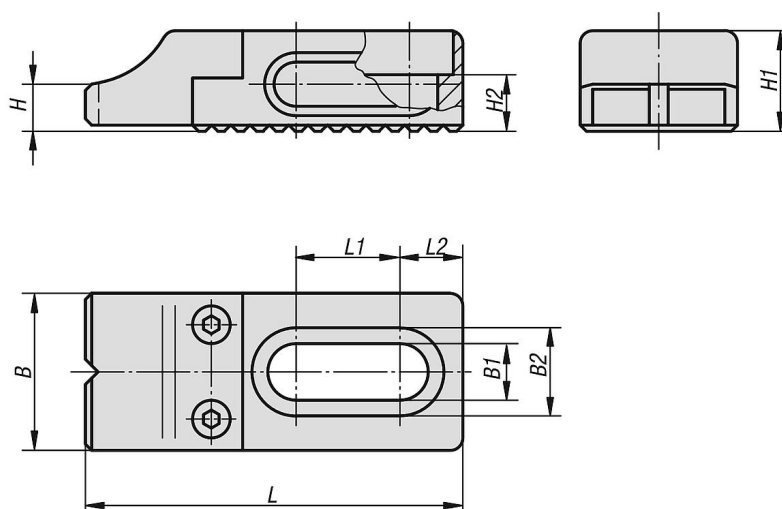

Artikelöversikt

Mothåll, justerbara, avplanade

Beställningsnr.	B	B1	B2	H	H1	H2	L	L1	L2
K0853.96108016	25	8,5	14	7,5	16	7	60	16,5	10
K0853.96112022	35	13	20	10	22	10	90	26,5	13,5
K0853.96116030	40	17	26	14	30	13	115	30	17,5