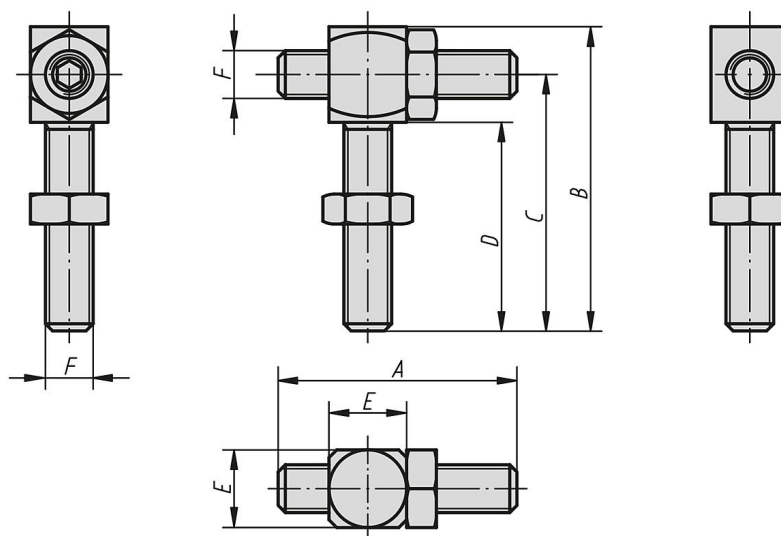

## Skruvanslag, justerbara

Artikelbeskrivning/produktbilder

### Beskrivning

**Material:**

Seghärdat stål, seghärdat.

**Utförande:**

Brunerat.

### Ritningar

## Skruvanslag, justerbara