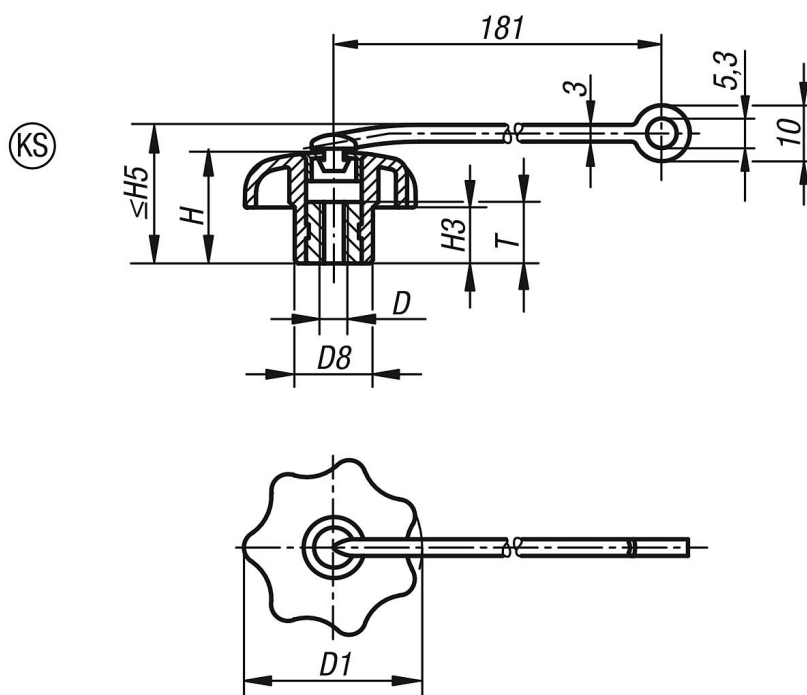

Stjärnvred med säkerhetsband liknande DIN 6336, innergånga, Form KS

Ritningar

Artikelöversikt

Beställningsnr.	Form	Färg lock	D	D1	D8	H	H3	H5 max.	T
K0155.604	KS	svart	M4	25	12	16	8	22	10
K0155.6045	KS	ljusgrå RAL 7035	M4	25	12	16	8	22	10
K0155.6046	KS	trafikrött RAL 3020	M4	25	12	16	8	22	10
K0155.6047	KS	rapsgul RAL 1021	M4	25	12	16	8	22	10
K0155.605	KS	svart	M5	25	12	16	8	22	10
K0155.6055	KS	ljusgrå RAL 7035	M5	25	12	16	8	22	10
K0155.6056	KS	trafikrött RAL 3020	M5	25	12	16	8	22	10
K0155.6057	KS	rapsgul RAL 1021	M5	25	12	16	8	22	10
K0155.6061	KS	svart	M6	25	12	16	8	22	10
K0155.60615	KS	ljusgrå RAL 7035	M6	25	12	16	8	22	10
K0155.60616	KS	trafikrött RAL 3020	M6	25	12	16	8	22	10
K0155.60617	KS	rapsgul RAL 1021	M6	25	12	16	8	22	10
K0155.6051	KS	svart	M5	32	14	20	10	26	10
K0155.60515	KS	ljusgrå RAL 7035	M5	32	14	20	10	26	10
K0155.60516	KS	trafikrött RAL 3020	M5	32	14	20	10	26	10
K0155.60517	KS	rapsgul RAL 1021	M5	32	14	20	10	26	10
K0155.606	KS	svart	M6	32	14	20	10	26	10
K0155.6065	KS	ljusgrå RAL 7035	M6	32	14	20	10	26	10
K0155.6066	KS	trafikrött RAL 3020	M6	32	14	20	10	26	10
K0155.6067	KS	rapsgul RAL 1021	M6	32	14	20	10	26	10
K0155.608	KS	svart	M8	40	18	25	13	31	14
K0155.6085	KS	ljusgrå RAL 7035	M8	40	18	25	13	31	14
K0155.6086	KS	trafikrött RAL 3020	M8	40	18	25	13	31	14
K0155.6087	KS	rapsgul RAL 1021	M8	40	18	25	13	31	14
K0155.6101	KS	svart	M10	40	18	25	13	31	14
K0155.61015	KS	ljusgrå RAL 7035	M10	40	18	25	13	31	14
K0155.61016	KS	trafikrött RAL 3020	M10	40	18	25	13	31	14
K0155.61017	KS	rapsgul RAL 1021	M10	40	18	25	13	31	14
K0155.6081	KS	svart	M8	50	22	32	17	38	14
K0155.60815	KS	ljusgrå RAL 7035	M8	50	22	32	17	38	14
K0155.60816	KS	trafikrött RAL 3020	M8	50	22	32	17	38	14
K0155.60817	KS	rapsgul RAL 1021	M8	50	22	32	17	38	14