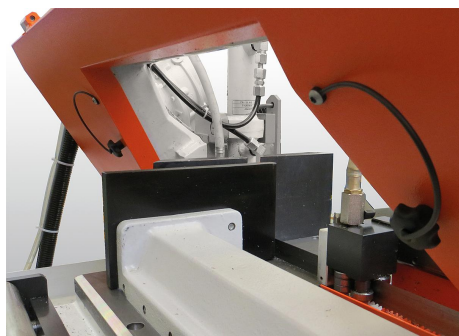

Stjärnvred med säkerhetsband liknande DIN 6336, innergånga, Form KS

Artikelbeskrivning/produktbilder

Beskrivning

Material:

Stjärnvred av termoplast, bussning av stål.
Säkerhetsband av elastisk TPU.

Utförande:

Bussning förzinkad och blåkromaterad.

Anmärkning:

Med säkerhetsbandet kan stjärnvredet fästas i en grundkropp så att det inte kommer bort.

Stjärnvredet finns då alltid till hands vid föremålet.

Stjärnvredet blir lättare att montera/demontera och kan inte försvinna.