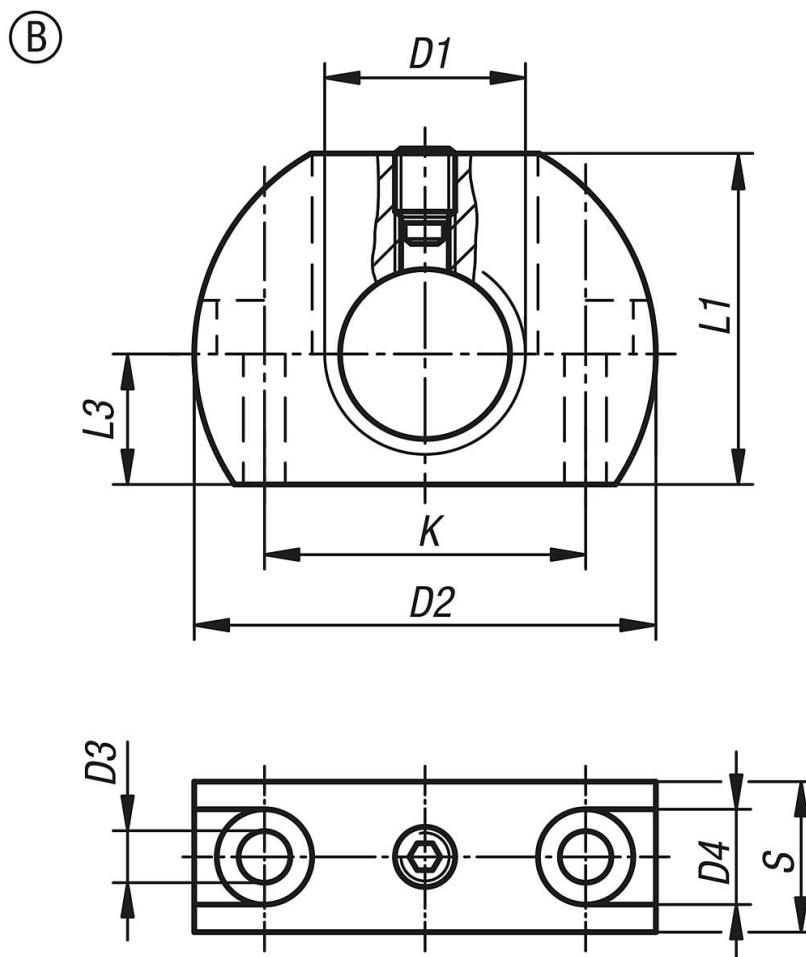

## Fästdelar, Form B

Artikelbeskrivning/produktbilder

## Beskrivning

**Material:**  
Stål.

**Utförande:**  
Brunerat.

**Anmärkning:**  
Fästdelarna är en monteringshjälp för spärreglarna och utökar deras användningsområde. De kan även användas för inställningsbultar

## Artikelöversikt

Beställningsnr.	Form	D1	D2	D3	D4	K	L1	L3	S
K0638.212	B	M12	36	5,5	10	24	25	10	12
K0638.2121	B	M12x1,5	36	5,5	10	24	25	10	12
K0638.216	B	M16	46	5,5	10	32	33	13	15
K0638.2161	B	M16x1,5	46	5,5	10	32	33	13	15

## Artikelöversikt

Beställningsnr.	Form	D1	D2	D3	D4	K	L1	L3	S
K0638.220	B	M20	46	5,5	10	32	33	13	15
K0638.2201	B	M20x1,5	46	5,5	10	32	33	13	15