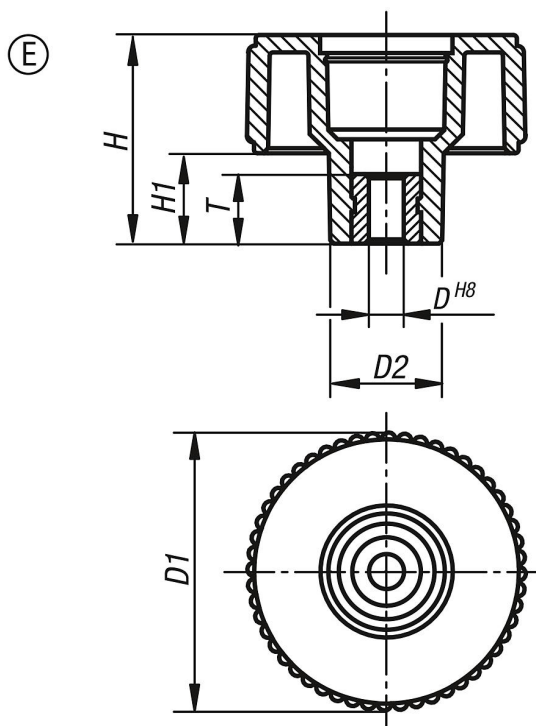

Räfflade rattar med passhylsa, Form E utan lock

Artikelbeskrivning/produktbilder

Beskrivning

Material:

Termoplast, svartgrå.
Bussning av stål 5.8.

Utförande:

Stål blåkromerat.

Ritningar

Artikelöversikt

Räfflade rattar med passhylsa, Form E utan lock

| Beställningsnr. | Form | D | D1 | D2 | H | H1 | T |
|-----------------|------|----|----|------|----|----|----|
| K0260.3106 | E | 6 | 40 | 16,5 | 30 | 13 | 10 |
| K0260.3208 | E | 8 | 50 | 18 | 35 | 15 | 14 |
| K0260.3310 | E | 10 | 63 | 22 | 40 | 17 | 14 |