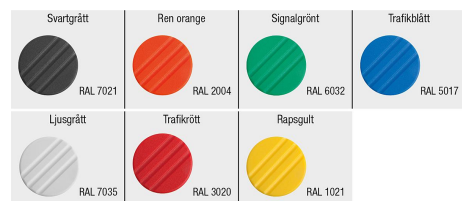

# Räfflade knappar Form C, med standardskalning

## Beskrivning

**Material:**  
Termoplast, svartgrå.  
Bussning av stål.

**Utförande:**  
Bussning blåkromaterad.

**Anmärkning:**  
Finns i utförande utan skala, med ett delstreck eller med 20-delad skala och 10 siffror.

## Artikelöversikt

Beställningsnr.	Form	Färg lock	D	D1	D2	D3	D4	H	H1	H2	T
K0248.3105	C	svartgrå RAL 7021	5	21	19	19	M3	22	10,5	5	10
K0248.31051	C	orange RAL 2004	5	21	19	19	M3	22	10,5	5	10
K0248.31052	C	signalgrön RAL 6032	5	21	19	19	M3	22	10,5	5	10
K0248.31053	C	blå RAL 5017	5	21	19	19	M3	22	10,5	5	10
K0248.31055	C	ljusgrå RAL 7035	5	21	19	19	M3	22	10,5	5	10
K0248.31056	C	trafikrött RAL 3020	5	21	19	19	M3	22	10,5	5	10
K0248.31057	C	rapsgul RAL 1021	5	21	19	19	M3	22	10,5	5	10
K0248.3206	C	svartgrå RAL 7021	6	26	23	23	M3	26	12	6	10
K0248.32061	C	orange RAL 2004	6	26	23	23	M3	26	12	6	10
K0248.32062	C	signalgrön RAL 6032	6	26	23	23	M3	26	12	6	10

### Artikelöversikt

Beställningsnr.	Form	Färg lock	D	D1	D2	D3	D4	H	H1	H2	T
K0248.32063	C	blå RAL 5017	6	26	23	23	M3	26	12	6	10
K0248.32065	C	ljusgrå RAL 7035	6	26	23	23	M3	26	12	6	10
K0248.32066	C	trafikrött RAL 3020	6	26	23	23	M3	26	12	6	10
K0248.32067	C	rapsgul RAL 1021	6	26	23	23	M3	26	12	6	10
K0248.3308	C	svartgrå RAL 7021	8	34	31	31	M4	36	17,5	7	14
K0248.33081	C	orange RAL 2004	8	34	31	31	M4	36	17,5	7	14
K0248.33082	C	signalgrön RAL 6032	8	34	31	31	M4	36	17,5	7	14
K0248.33083	C	blå RAL 5017	8	34	31	31	M4	36	17,5	7	14
K0248.33085	C	ljusgrå RAL 7035	8	34	31	31	M4	36	17,5	7	14
K0248.33086	C	trafikrött RAL 3020	8	34	31	31	M4	36	17,5	7	14
K0248.33087	C	rapsgul RAL 1021	8	34	31	31	M4	36	17,5	7	14