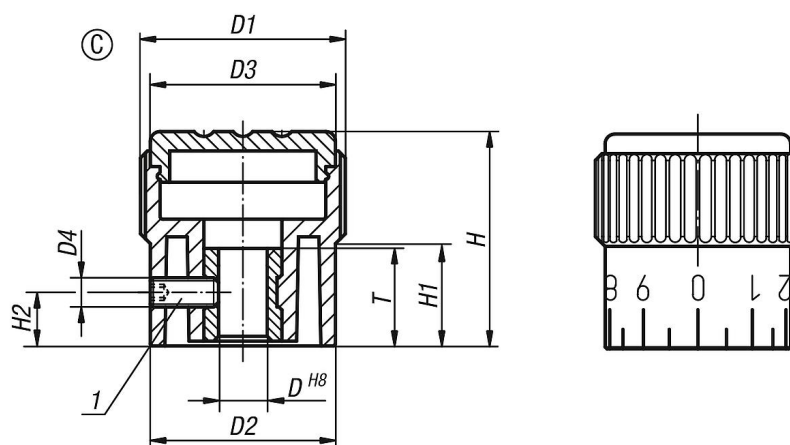

## Beskrivning

**Material:**  
Termoplast, svartgrå.  
Bussning av stål.

**Utförande:**  
Bussning blåkromaterad.

**Anmärkning:**  
Finns i utförande utan skala, med ett delstreck eller med 20-delad skala och 10 siffror.

## Ritningar