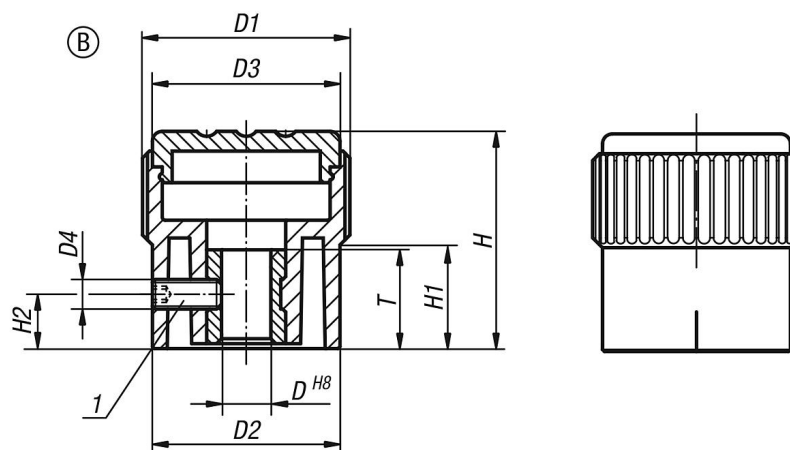

## Beskrivning

**Material:**  
Termoplast, svartgrå.  
Bussning av stål.

**Utförande:**  
Bussning blåkromaterad.

**Anmärkning:**  
Finns i utförande utan skala, med ett delstreck eller med 20-delad skala och 10 siffror.

Δ Om locket ska vara svartgrått behövs ingen färgkod.

**På begäran:**  
Specialskalor.

**Ritningsinformation:**  
Form A: utan skala  
Form B: med markeringsstreck  
Form C: med standardskala

1) Gängstift förfastsättning mellan (vid Form C mellan siffror 5 och 6)

## Ritningar