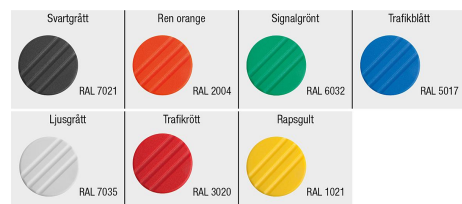

# Räfflade knappar, form B, med markeringslinje

## Beskrivning

**Material:**  
Termoplast, svartgrå.  
Bussning av stål.

**Utförande:**  
Bussning blåkromaterad.

**Anmärkning:**  
Finns i utförande utan skala, med ett delstreck eller med 20-delad skala och 10 siffror.

## Artikelöversikt

Beställningsnr.	Form	Färg lock	D	D1	D2	D3	D4	H	H1	H2	T
K0248.2105	B	svartgrå RAL 7021	5	21	19	19	M3	22	10,5	5	10
K0248.21051	B	orange RAL 2004	5	21	19	19	M3	22	10,5	5	10
K0248.21052	B	signalgrön RAL 6032	5	21	19	19	M3	22	10,5	5	10
K0248.21053	B	blå RAL 5017	5	21	19	19	M3	22	10,5	5	10
K0248.21055	B	ljusgrå RAL 7035	5	21	19	19	M3	22	10,5	5	10
K0248.21056	B	trafikrött RAL 3020	5	21	19	19	M3	22	10,5	5	10
K0248.21057	B	rapsgul RAL 1021	5	21	19	19	M3	22	10,5	5	10
K0248.2206	B	svartgrå RAL 7021	6	26	23	23	M3	26	12	6	10
K0248.22061	B	orange RAL 2004	6	26	23	23	M3	26	12	6	10
K0248.22062	B	signalgrön RAL 6032	6	26	23	23	M3	26	12	6	10

### Artikelöversikt

Beställningsnr.	Form	Färg lock	D	D1	D2	D3	D4	H	H1	H2	T
K0248.22063	B	blå RAL 5017	6	26	23	23	M3	26	12	6	10
K0248.22065	B	ljusgrå RAL 7035	6	26	23	23	M3	26	12	6	10
K0248.22066	B	trafikrött RAL 3020	6	26	23	23	M3	26	12	6	10
K0248.22067	B	rapsgul RAL 1021	6	26	23	23	M3	26	12	6	10
K0248.2308	B	svartgrå RAL 7021	8	34	31	31	M4	36	17,5	7	14
K0248.23081	B	orange RAL 2004	8	34	31	31	M4	36	17,5	7	14
K0248.23082	B	signalgrön RAL 6032	8	34	31	31	M4	36	17,5	7	14
K0248.23083	B	blå RAL 5017	8	34	31	31	M4	36	17,5	7	14
K0248.23085	B	ljusgrå RAL 7035	8	34	31	31	M4	36	17,5	7	14
K0248.23086	B	trafikrött RAL 3020	8	34	31	31	M4	36	17,5	7	14
K0248.23087	B	rapsgul RAL 1021	8	34	31	31	M4	36	17,5	7	14