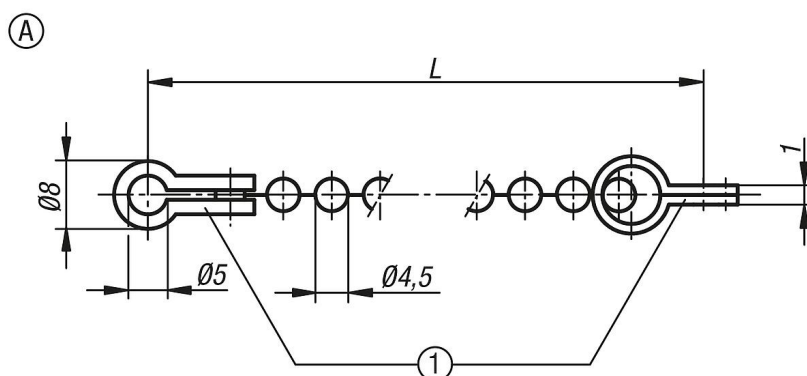

### Beskrivning

**Material:**

Kedja i rostfritt stål.

**Anmärkning:**

Utan längduppgift levereras alltid 1000 mm.

**Ritningsinformation:**

1) Lika delar

### Ritningar

### Artikelöversikt

Beställningsnr.	Form	Utförande 1	Material grundkropp	L
K1125.01X160	A	enkel	rostfritt stål	160
K1125.01X320	A	enkel	rostfritt stål	320