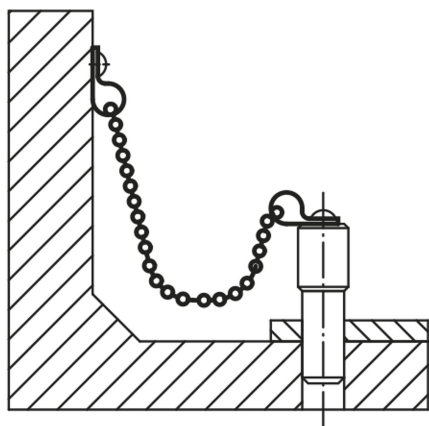

### Beskrivning

**Material:**

Kedja i rostfritt stål.

**Anmärkning:**

Utan längduppgift levereras alltid 1000 mm.

**Ritningsinformation:**

1) Lika delar

### Ritningar

### Artikelöversikt

Beställningsnr.	Form	Utförande 1	Material grundkropp	L
K1125.01X160	A	enkel	rostfritt stål	160
K1125.01X320	A	enkel	rostfritt stål	320