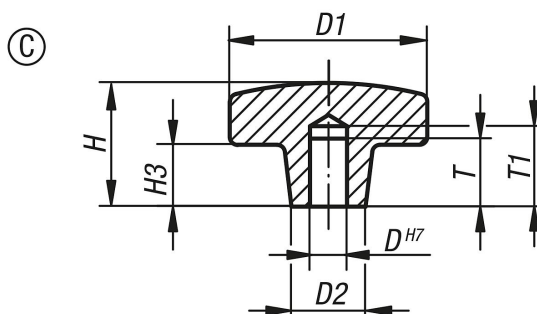

# Korsvred av gråjärn m. plastbeläggning enligt DIN 6335, Form C

Artikelbeskrivning/produktbilder

## Beskrivning

**Material:**  
Gråjärn GJL 200.

**Utförande:**  
Plastbeläggning.

**Anmärkning:**  
Orange RAL 2004,  
svart RAL 9005 matt.

## Artikelöversikt

Beställningsnr.	Form	Färg grundkropp	D	D1	D2	H	H3	T	T1
K0682.108	C	orange	8	40	14	26	14	15	18
K0682.110	C	orange	10	50	18	34	20	18	21
K0682.112	C	orange	12	63	20	42	25	22	25
K0682.116	C	orange	16	80	25	52	30	28	32
K0682.208	C	svart	8	40	14	26	14	15	18
K0682.210	C	svart	10	50	18	34	20	18	21
K0682.212	C	svart	12	63	20	42	25	22	25
K0682.216	C	svart	16	80	25	52	30	28	32