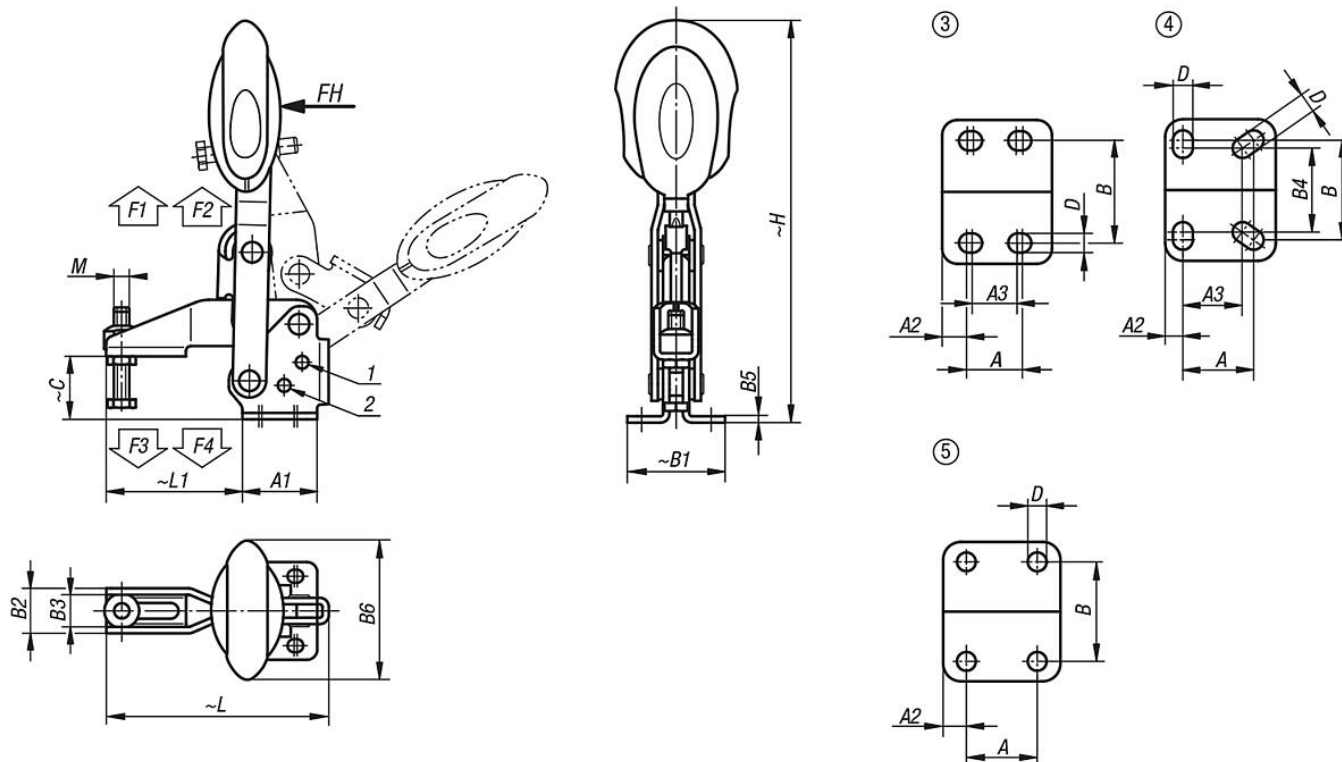

Artikelbeskrivning/produktbilder

**product
design
award**

Snabbspännare vertikala med säkerhetsspärr med vågrät fot och justerbar tryckspindel

Artikelbeskrivning/produktbilder

RAL 7021
 $\Delta = 0$

RAL 5002
 $\Delta = 1$

RAL 3020
 $\Delta = 3$

Ritningar

Artikelöversikt

Snabbspännare vertikala med säkerhetsspärr med vågrät fot och justerbar tryckspindel

Snabbspännare vertikala med säkerhetsspärr med vågrät fot och justerbar tryckspindel