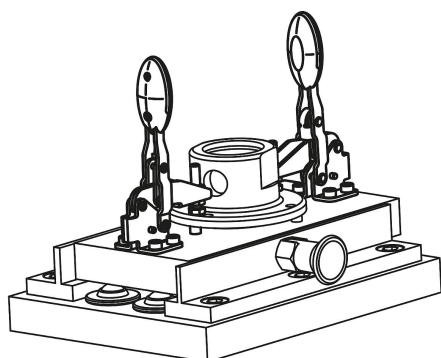

Snabbspännare vertikala med säkerhetsspärr med vågrät fot och justerbar tryckspindel

Artikelbeskrivning/produktbilder

Beskrivning

Material:

Stål.
Grepplement polyamid.
Upplåsningbygel TPE.

Utförande:

Nitrokarburerat och svart oxiderat.
Handtagselement i blått, svart eller rött.

På begäran:

Ytterligare handtagsfärger.

Tillbehör:

K0106
K0098
K0383
K0388
K0390
K0391
K0392
K0393

Ritningsinformation:

- 1) Anslagsstift position 1
- 2) Anslagsstift position 2

Snabbspännare vertikala med säkerhetsspärr med vågrät fot och justerbar tryckspindel

Artikelbeskrivning/produktbilder

**product
design
award**

Snabbspännare vertikala med säkerhetsspärr med vågrät fot och justerbar tryckspindel

Artikelbeskrivning/produktbilder

RAL 7021
 $\Delta = 0$

RAL 5002
 $\Delta = 1$

RAL 3020
 $\Delta = 3$

Ritningar

Artikelöversikt

Snabbspännare vertikala med säkerhetsspärr med vågrät fot och justerbar tryckspindel

Snabbspännare vertikala med säkerhetsspärr med vågrät fot och justerbar tryckspindel