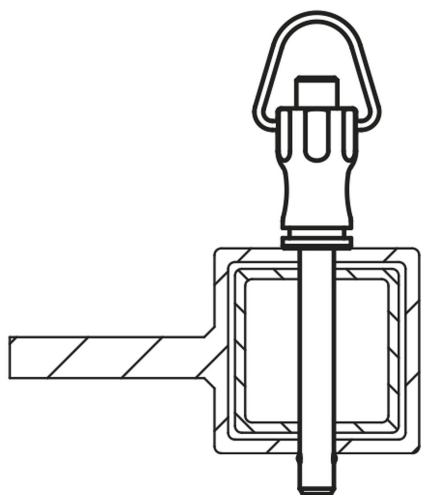

Tillbehör:

Fästhylsor för kulspärrbultar K0724

Säkerhets-spiralkabel K0367

Säkerhetsvajer med ögla K0367

Nyckelring K0367