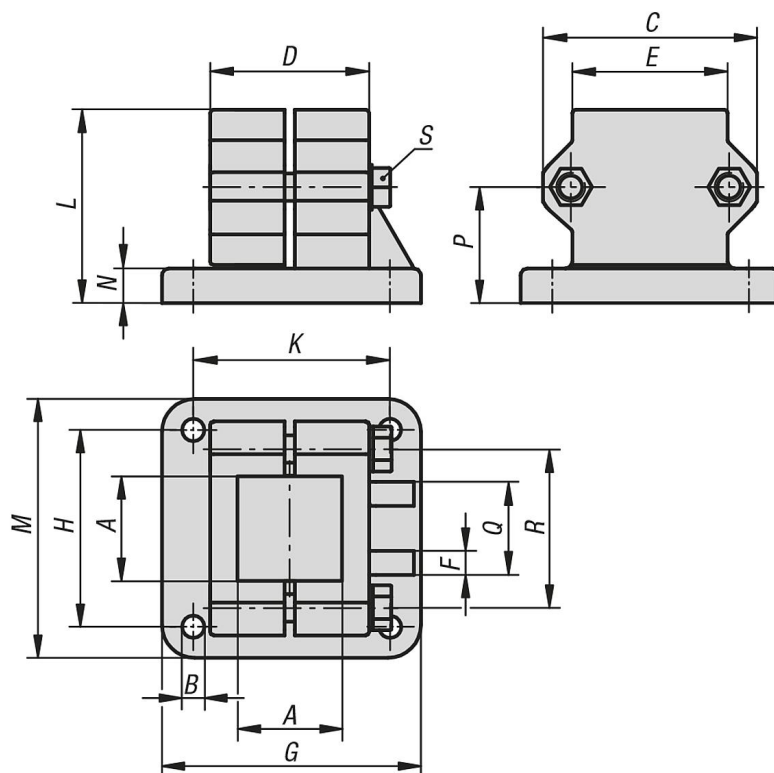

### Beskrivning

**Material:**

Aluminiumgods.

Klämskruv med mutter, stål.

**Utförande:**

Planslipat.

Klämskruv med mutter, förzinkade.

**På begäran:**

Låsspak för fastsättning och ytterligare mått för fyrkantsrör.

**Tillbehör:**

- Runda rör och fyrkantsrör K0493

### Ritningar