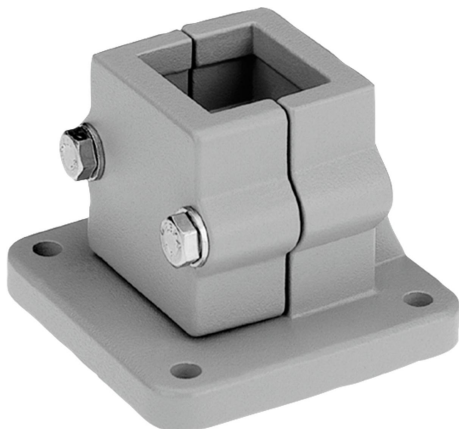

## Rörkopplingar, fot, aluminium

Artikelbeskrivning/produktbilder

### Beskrivning

**Material:**

Aluminiumgods.

Klämskruv med mutter, stål.

**Utförande:**

Planslipat.

Klämskruv med mutter, förzinkade.

**På begäran:**

Låsspak för fastsättning och ytterligare mått för fyrkantsrör.

**Tillbehör:**

- Runda rör och fyrkantsrör K0493