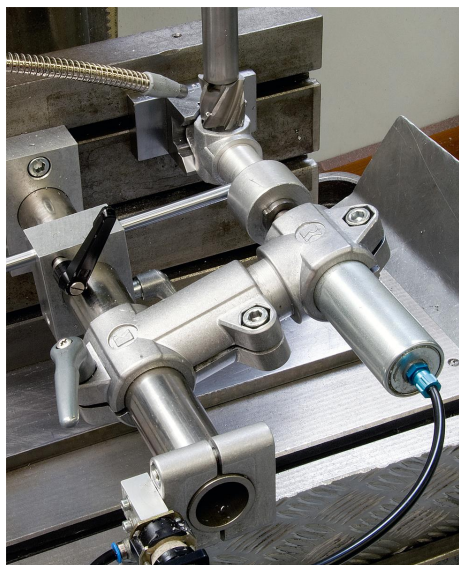

Rörkopplingar, fot, aluminium

Artikelbeskrivning/produktbilder

Ritningar