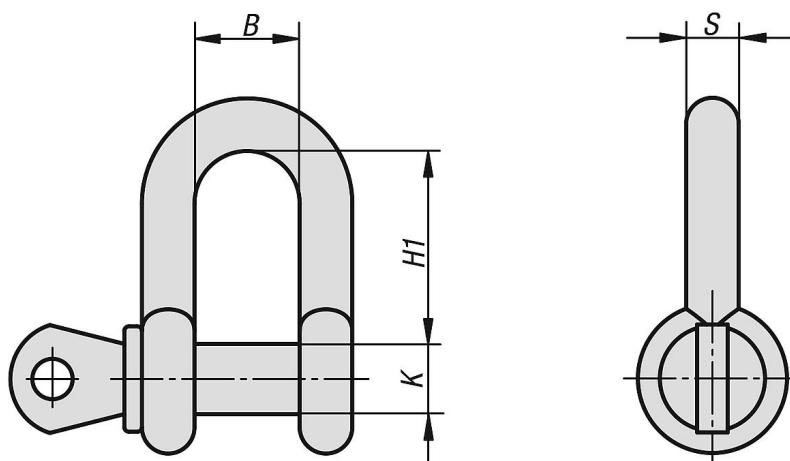

Rak schackel

Artikelbeskrivning/produktbilder

Beskrivning

Material:

Stål.

Utförande:

Rak.

Anmärkning:

Färgavvikelser för bult och schackel kan förekomma.
Gången kan gå trögt på grund av färgen.

Ritningar

Artikelöversikt

Rak schackel

Beställningsnr.	B	S	K	H1	Tum	Bärförmåga kg
K1059.0050008	12	6,7	8	24,6	1/4	500
K1059.0075010	13,5	7,9	9,5	27,2	5/16	750
K1059.0100011	16,8	9,6	11	32,5	3/8	1000
K1059.0150012	19	11,2	12,7	37,6	7/16	1500
K1059.0200016	20,6	12,7	16	40,7	1/2	2000
K1059.0325019	27	16	19	50	5/8	3250
K1059.0475022	31,8	19	22,2	59,5	3/4	4750
K1059.0650025	36,6	22	25,4	71	7/8	6500
K1059.0850028	43	25	28,5	80,5	1	8500