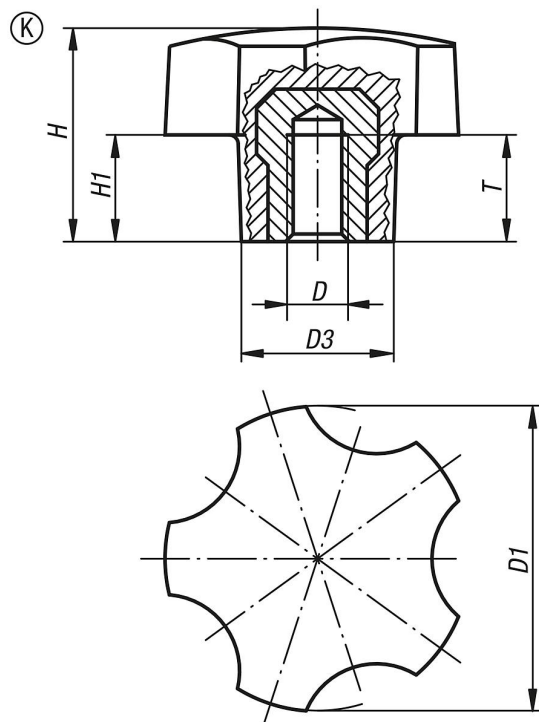

Fem-stjärnvred, innergänga

Artikelbeskrivning/produktbilder

Beskrivning

Material:

Duroplast PF 31, svart.
Bussning av förzinkat stål.

Utförande:

Höglanspolerat.

Anmärkning:

Utförandena K0185.3205 och K0185.3206 har en bussning av mässing.

På begäran:

Ytterligare färger.

Ritningar

Artikelöversikt

Beställningsnr.	Form	D	D1	D3	H	H1	T
K0185.3205	K	M5	32	16	22,4	11,2	10
K0185.3206	K	M6	32	16	22,4	11,2	9
K0185.4006	K	M6	40	20	28	14	12
K0185.4008	K	M8	40	20	28	14	14
K0185.4010	K	M10	40	20	28	14	14
K0185.5008	K	M8	50	25	35	17,5	14
K0185.5010	K	M10	50	25	35	17,5	14