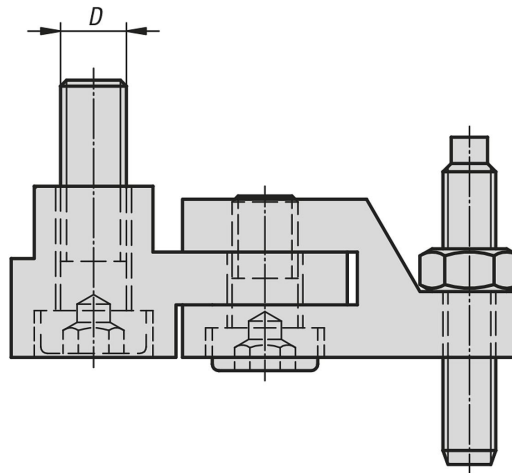

Ledade stopp

Artikelbeskrivning/produktbilder

Beskrivning

Material:

Stål.

Utförande:

Brunerat.

Anmärkning:

Gemensamt stopp för fastsättning på spännsjutdel eller mittback.

Ledade stopp

Ritningar

Artikelöversikt

Ledade stopp

Beställningsnr.	D	Passar till
K0607.080	M6	centerande spännare 65, 80
K0607.100	M8	centerande spännare 125