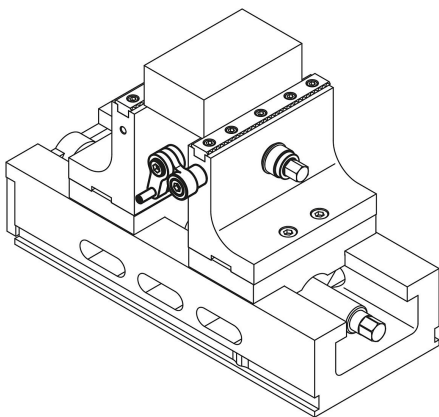

Ledade stopp

Artikelbeskrivning/produktbilder

Beskrivning

Material:

Stål.

Utförande:

Brunerat.

Anmärkning:

Gemensamt stopp för fastsättning på spännsjutdel eller mittback.

Ledade stopp

Ritningar

Artikelöversikt

Ledade stopp

Beställningsnr.	D	Passar till
K0607.080	M6	centerande spännare 65, 80
K0607.100	M8	centerande spännare 125