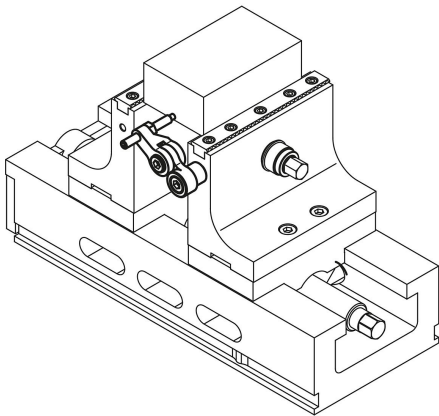

Ledade stopp

Artikelbeskrivning/produktbilder

Beskrivning

Material:

Stål.

Utförande:

Brunerat.

Anmärkning:

Gemensamt stopp för fastsättning på spännsjutdel eller mittback.

Ledade stopp

Ritningar

Artikelöversikt

Ledade stopp

Beställningsnr.	D	Passar till
K0607.080	M6	centerande spännare 65, 80
K0607.100	M8	centerande spännare 125