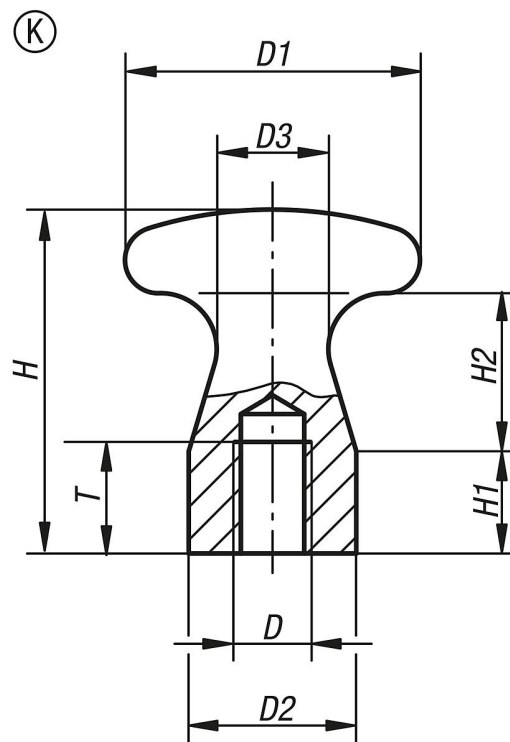

Platta knoppar, innergänga

Artikelbeskrivning/produktbilder

Beskrivning

Material:
Stål.

Utförande:
Brunerat.

Ritningar

Artikelöversikt

Beställningsnr.	Form	D	D1	D2	D3	H	H1	H2	T
K0157.05	K	M5	16	10	6	18	5	9	7
K0157.06	K	M6	25	14	10	29	9	13	9
K0157.08	K	M8	32	18	12	37	11	17	12
K0157.10	K	M10	36	20	13	42	12	20	15