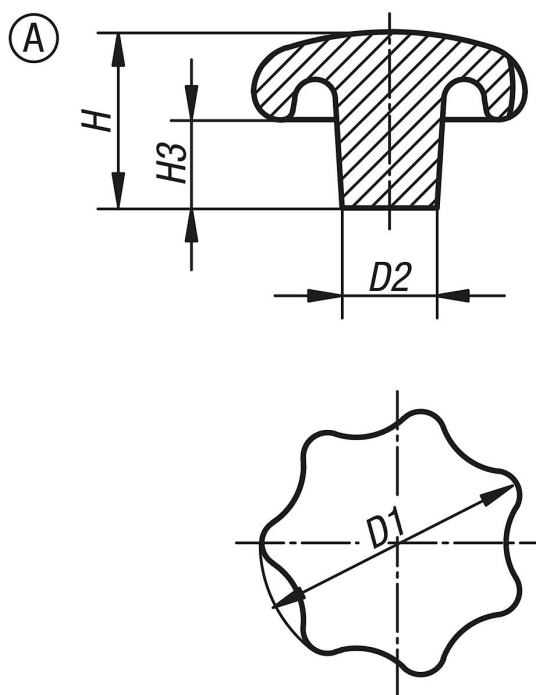

Stjärnvred DIN 6336 av gråjärn, Form A, råämne

Artikelbeskrivning/produktbilder

Beskrivning

Material:
Gråjärn GJL 200.

Utförande:
Planslipat.
Blankt.

På begäran:
Stjärnvred av gråjärn m. plastbeläggning.

Ritningar

Artikelöversikt

Stjärnvred DIN 6336 av gråjärn

Beställningsnr.	Grundkroppens yta	Form	D1	D2	H	H3
K0151.106	planslipad	A	32	12	21	10
K0151.108	planslipad	A	40	14	26	13
K0151.110	planslipad	A	50	18	34	17
K0151.112	planslipad	A	63	20	42	21
K0151.116	planslipad	A	80	25	52	25