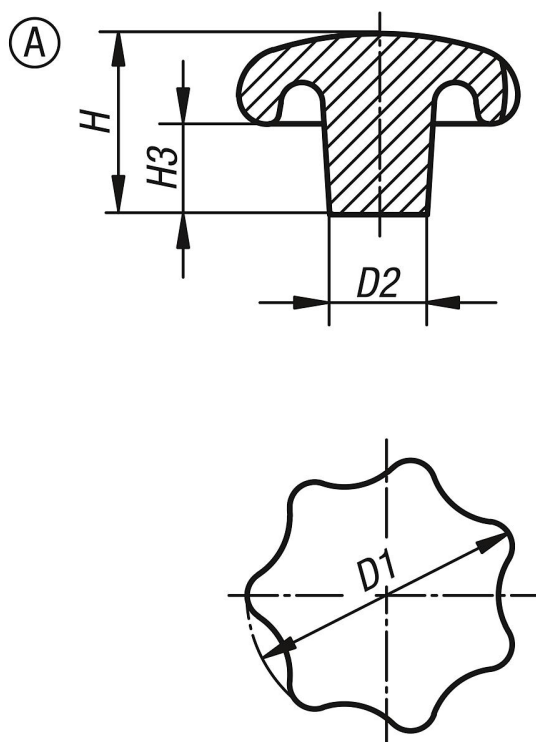

Stjärnvred liknande DIN 6336 av aluminium, Form A, råämne

Artikelbeskrivning/produktbilder

Beskrivning

Material:
Aluminium.

Utförande:
Planslipat.
Blankt.

På begäran:
Stjärnvred som råämne (ej planslipade).

Ritningar

Artikelöversikt

Stjärnvred liknande DIN 6336 av aluminium

Beställningsnr.	Form	Grundkroppens yta	D1	D2	H	H3
K0149.14008	A	planslipad	40	14	26	13
K0149.15010	A	planslipad	50	18	34	17
K0149.16312	A	planslipad	63	20	42	21
K0149.18016	A	planslipad	80	25	52	25