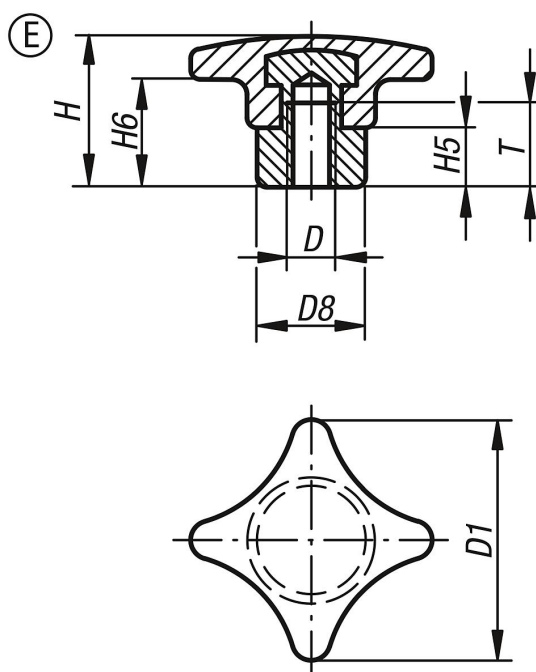

Korsvred liknande DIN 6335, Form E med utstickande stålbusning

Artikelbeskrivning/produktbilder

Beskrivning

Material:

Duroplast PF 31, svart.

Utstickande bussning av stål.

Utförande:

Höglanspolerat.

Ritningar

Artikelöversikt

| Beställningsnr. | Form | D | D1 | D8 | H | H5 | H6 | T |
|-----------------|------|-----|----|----|----|----|----|----|
| K0148.306 | E | M6 | 32 | 12 | 23 | 9 | 12 | 12 |
| K0148.308 | E | M8 | 40 | 14 | 26 | 10 | 13 | 15 |
| K0148.310 | E | M10 | 50 | 18 | 32 | 12 | 18 | 18 |
| K0148.312 | E | M12 | 63 | 20 | 40 | 14 | 23 | 22 |
| K0148.316 | E | M16 | 80 | 25 | 50 | 17 | 28 | 28 |