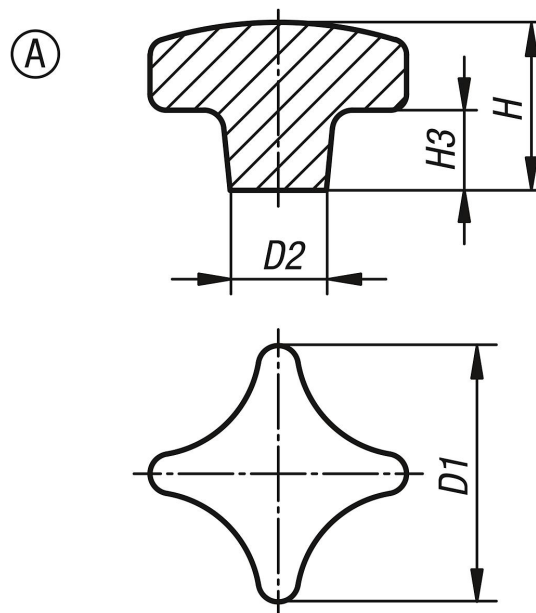

Korsvred liknande DIN 6335 av aluminium, Form A, råämne

Artikelbeskrivning/produktbilder

Beskrivning

Material:
Aluminium.

Utförande:
Planslipat.
Blankt.

På begäran:
Korsvred som råämne (ej planslipade).

Ritningar

Artikelöversikt

Korsvred liknande DIN 6335 av aluminium

Beställningsnr.	Form	Grundkroppens yta	D1	D2	H	H3
K0145.104008	A	planslipad	40	14	26	14
K0145.105010	A	planslipad	50	18	34	20
K0145.106312	A	planslipad	63	25	42	25
K0145.108016	A	planslipad	80	25	52	30