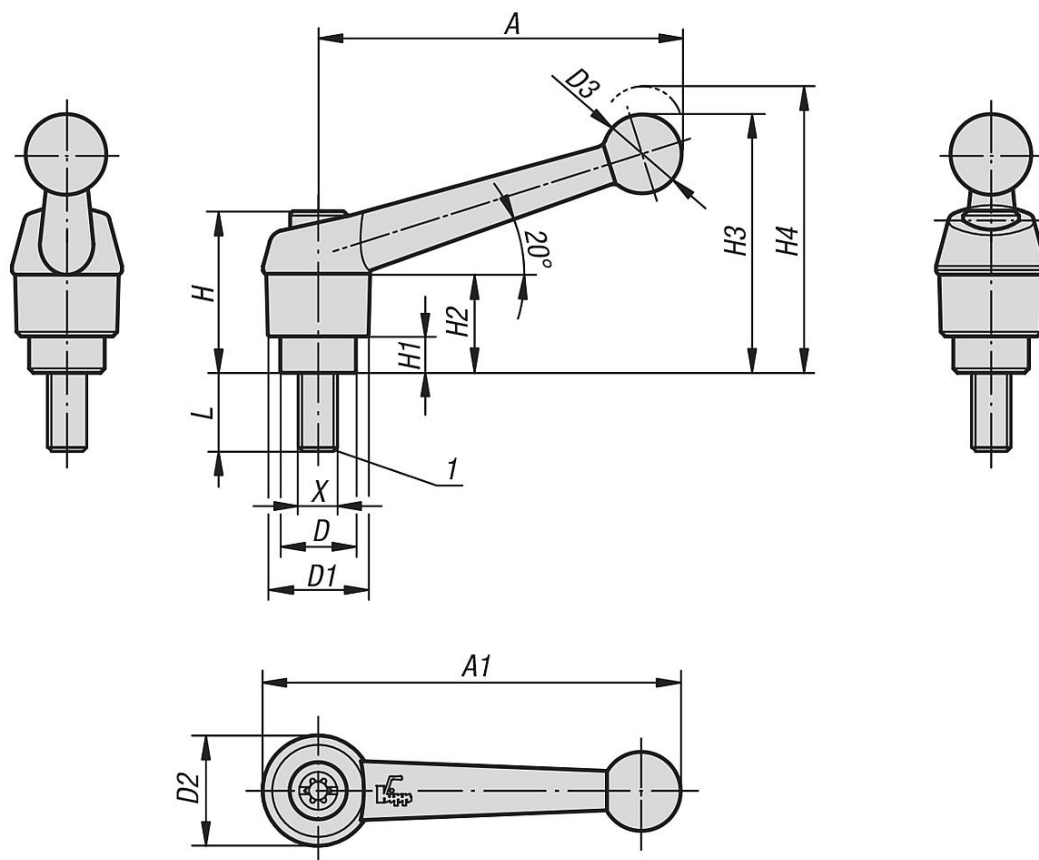

Låsspak i zinkgods med yttergånga, gänginsats i brunerat stål

Ritningar

Artikelöversikt

Beställningsnr.	Färg grundkropp	Storlek	X	D	D1	D2	D3	H	H1	H2	H3	H4	A	A1	Antal tänder	L
K0116.1051X10	svart sidenmatt	1	M5	10	13	14	10,5	24,5	4	15	32,5	35,5	39	46	16	10
K0116.1051X15	svart sidenmatt	1	M5	10	13	14	10,5	24,5	4	15	32,5	35,5	39	46	16	15
K0116.1051X20	svart sidenmatt	1	M5	10	13	14	10,5	24,5	4	15	32,5	35,5	39	46	16	20
K0116.1051X25	svart sidenmatt	1	M5	10	13	14	10,5	24,5	4	15	32,5	35,5	39	46	16	25
K0116.1051X30	svart sidenmatt	1	M5	10	13	14	10,5	24,5	4	15	32,5	35,5	39	46	16	30
K0116.1051X35	svart sidenmatt	1	M5	10	13	14	10,5	24,5	4	15	32,5	35,5	39	46	16	35
K0116.1051X40	svart sidenmatt	1	M5	10	13	14	10,5	24,5	4	15	32,5	35,5	39	46	16	40
K0116.1051X45	svart sidenmatt	1	M5	10	13	14	10,5	24,5	4	15	32,5	35,5	39	46	16	45
K0116.1051X50	svart sidenmatt	1	M5	10	13	14	10,5	24,5	4	15	32,5	35,5	39	46	16	50
K0116.1061X10	svart sidenmatt	1	M6	10	13	14	10,5	24,5	4	15	32,5	35,5	39	46	16	10
K0116.1061X15	svart sidenmatt	1	M6	10	13	14	10,5	24,5	4	15	32,5	35,5	39	46	16	15
K0116.1061X20	svart sidenmatt	1	M6	10	13	14	10,5	24,5	4	15	32,5	35,5	39	46	16	20
K0116.1061X25	svart sidenmatt	1	M6	10	13	14	10,5	24,5	4	15	32,5	35,5	39	46	16	25
K0116.1061X30	svart sidenmatt	1	M6	10	13	14	10,5	24,5	4	15	32,5	35,5	39	46	16	30
K0116.1061X35	svart sidenmatt	1	M6	10	13	14	10,5	24,5	4	15	32,5	35,5	39	46	16	35
K0116.1061X40	svart sidenmatt	1	M6	10	13	14	10,5	24,5	4	15	32,5	35,5	39	46	16	40
K0116.1061X45	svart sidenmatt	1	M6	10	13	14	10,5	24,5	4	15	32,5	35,5	39	46	16	45
K0116.1061X50	svart sidenmatt	1	M6	10	13	14	10,5	24,5	4	15	32,5	35,5	39	46	16	50
K0116.2061X15	svart sidenmatt	2	M6	13,5	18	18,5	15,5	28,5	6,5	16,5	45,5	49,5	64	73	20	15
K0116.2061X20	svart sidenmatt	2	M6	13,5	18	18,5	15,5	28,5	6,5	16,5	45,5	49,5	64	73	20	20
K0116.2061X25	svart sidenmatt	2	M6	13,5	18	18,5	15,5	28,5	6,5	16,5	45,5	49,5	64	73	20	25
K0116.2061X30	svart sidenmatt	2	M6	13,5	18	18,5	15,5	28,5	6,5	16,5	45,5	49,5	64	73	20	30
K0116.2061X35	svart sidenmatt	2	M6	13,5	18	18,5	15,5	28,5	6,5	16,5	45,5	49,5	64	73	20	35
K0116.2061X40	svart sidenmatt	2	M6	13,5	18	18,5	15,5	28,5	6,5	16,5	45,5	49,5	64	73	20	40
K0116.2061X45	svart sidenmatt	2	M6	13,5	18	18,5	15,5	28,5	6,5	16,5	45,5	49,5	64	73	20	45
K0116.2061X50	svart sidenmatt	2	M6	13,5	18	18,5	15,5	28,5	6,5	16,5	45,5	49,5	64	73	20	50